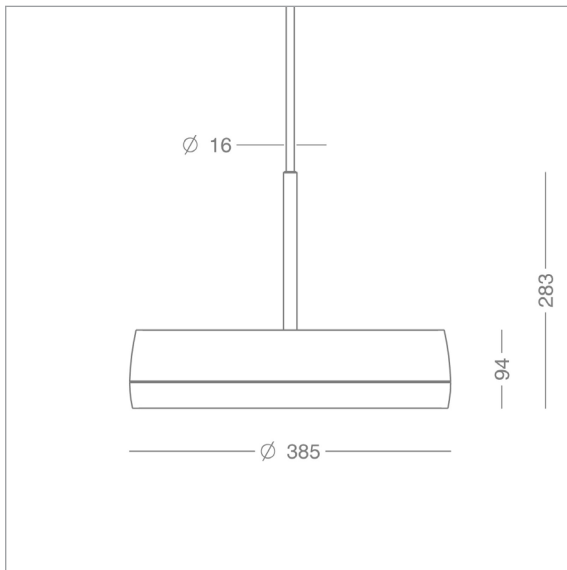

## Leuchtendaten

Material:	Aluminiumguß, pulverbeschichtet: weiß RAL 9010 Textura schwarz Noir 900 Sablé alu-grau RAL 9006 Textura cortenbraun YX355F
Abschirmung:	Acrylglas, PMMA, opalisiert oder mikroprismatisch
Leitung:	3 m PKAJ, weiß oder schwarz
Schutzart:	IP20, Klasse I
Gewicht:	3,6 kg
Bestückung:	LED, austauschbar