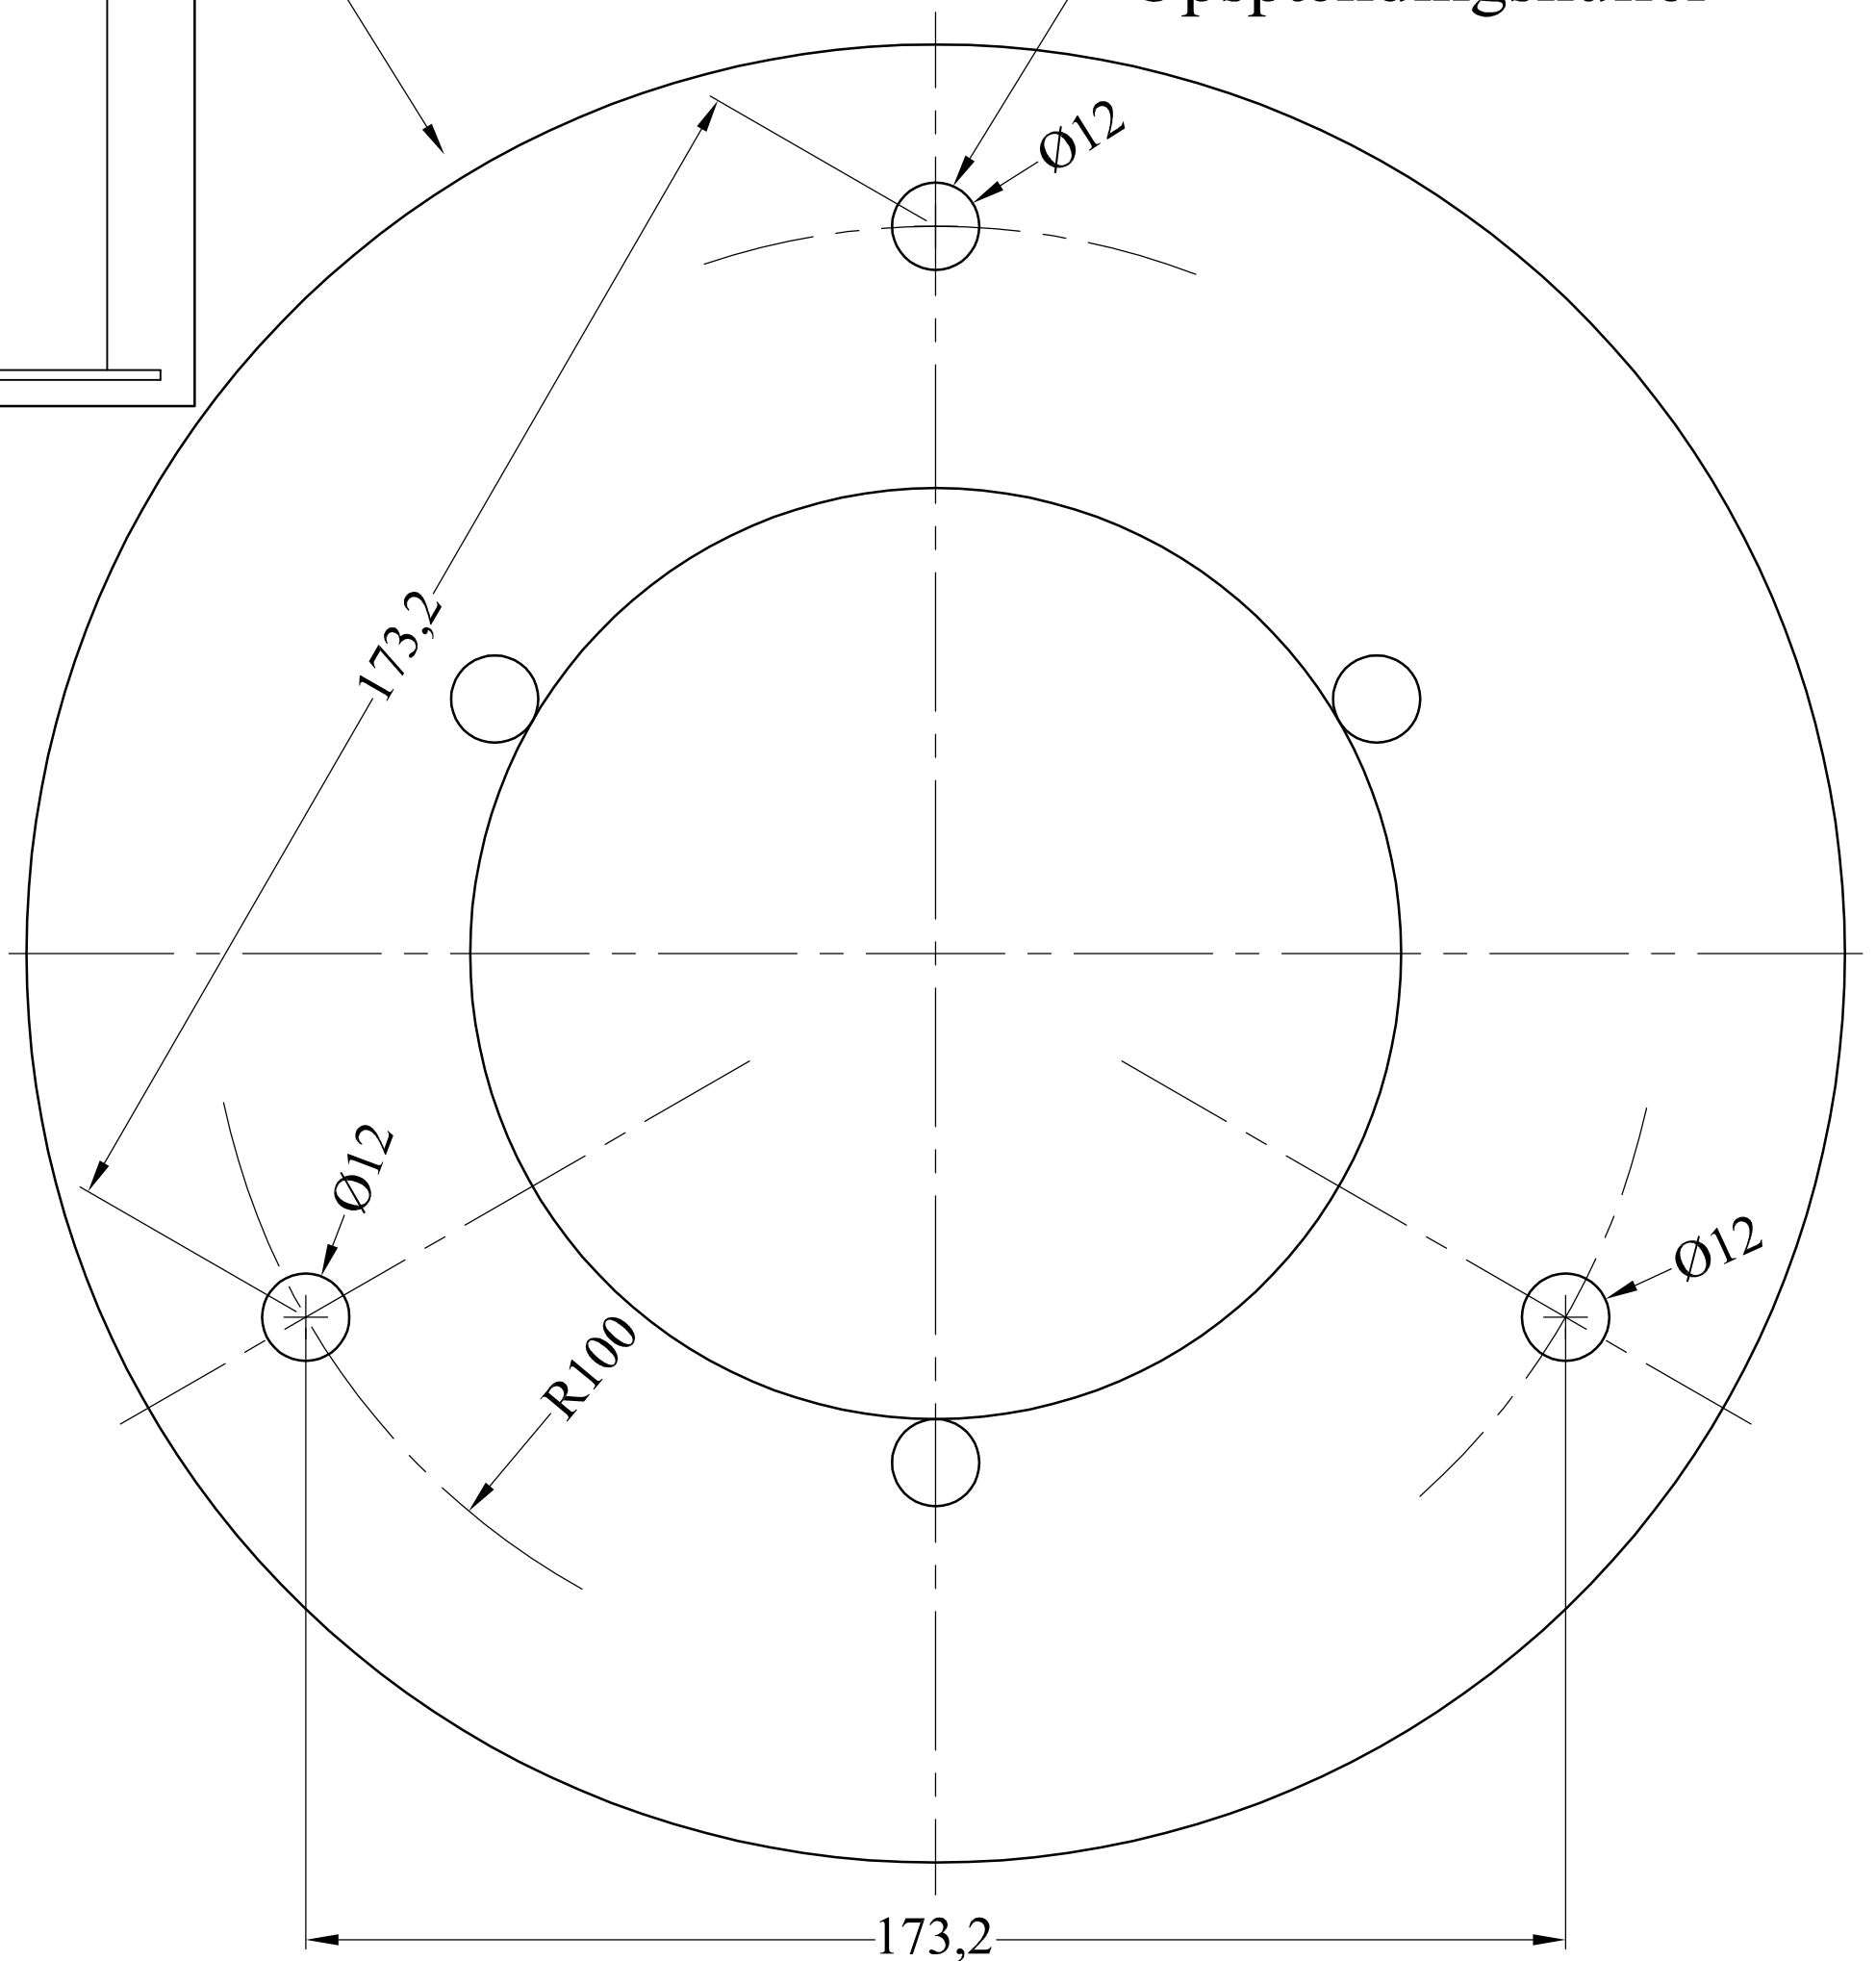

Tilslutningsklemme: 5 x 25 mm²
 Sløjfemulighed: max 2 stk. 6 mm²

ø250 x 10mm

Opspændingshuller

over	0	6	30	100	300	1000
Mål						
t.o.m.	6	30	100	300	1000	-
<input checked="" type="checkbox"/> +/-	0,1	0,2	0,3	0,5	0,8	1,0
<input type="checkbox"/> +/-	0,3	0,5	0,8	1,0	1,5	2,0
<input type="checkbox"/> +/-	0,8	1,0	1,5	2,0	2,5	3,0

MATERIALE

Stål

MATERIALE DIM.

10 mm

TEGNING NR.

REVISION NR.

Ved ikke tolerancesatte mål angiver den afkrydsede række de tilladte tolerancer

Denne tegning må ikke kopieres, forevises eller udnyttes af uvedkommende uden tilladelse fra Focus