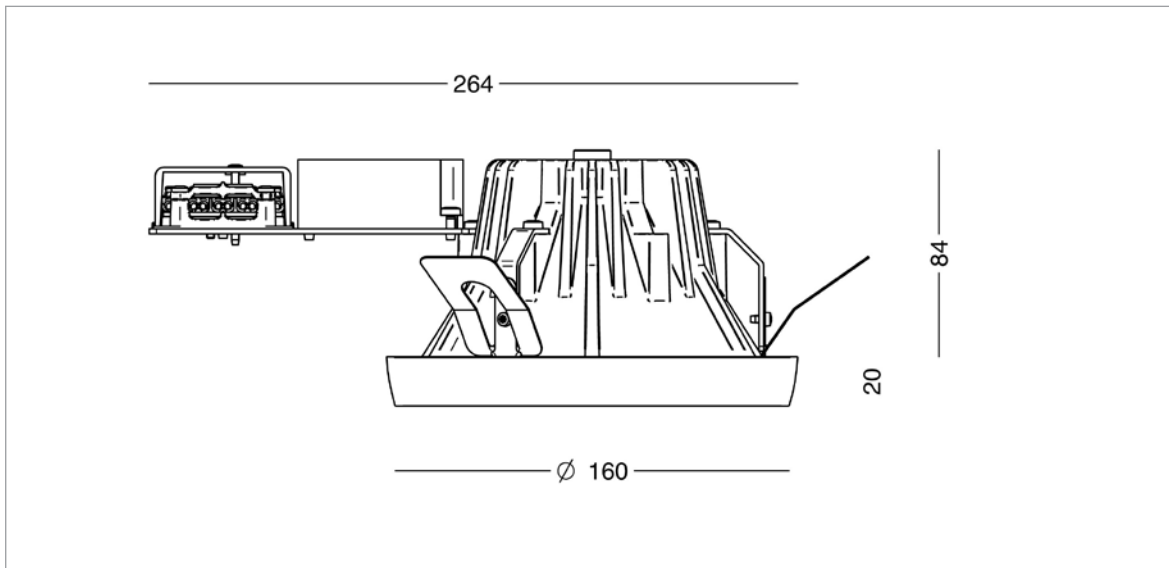

Größe:

Durchmesser: 160 mm
Höhe, sichtbar: 20 mm
Einbautiefe: 90 mm

Pulverbeschichtung:

Weiß RAL 9010 Textura
Schwarz Noir 900 Sablé
Alu-grau RAL 9006 Textura
Cortenbraun YX355F

Bestückung:

LED Bridgelux V8 oder V10

Pelée Downlight

Design: Cubo Architekten

Leuchtendaten Pelée 160

Material:	Aluminiumguß mit Pulverbeschichtung: weiß RAL 9010 Textura schwarz Noir 900 Sablé SN351F alu-grau RAL 9006 Textura cortenbraun YX355F
Montage:	Einbau in Decke Die 25 W Variante nicht zudecken
Deckenausschnitt:	Ø149-154 in 6-15 mm Platte Ø155-158 in 15-40 mm Platte
Einbautiefe:	90 mm von unterer Deckenecke
Abstandsempfehlungen:	Waagrecht: 50 mm
Anschluß:	Max 2 Kabel, 5x1,5 mm ² Verdrahtung in 5-polige Klemme, 2x2,5mm ²
Schutzart und -klasse:	IP20, Klasse I
Gewicht:	0,85 kg
Lampe:	LED, unten spezifiziert