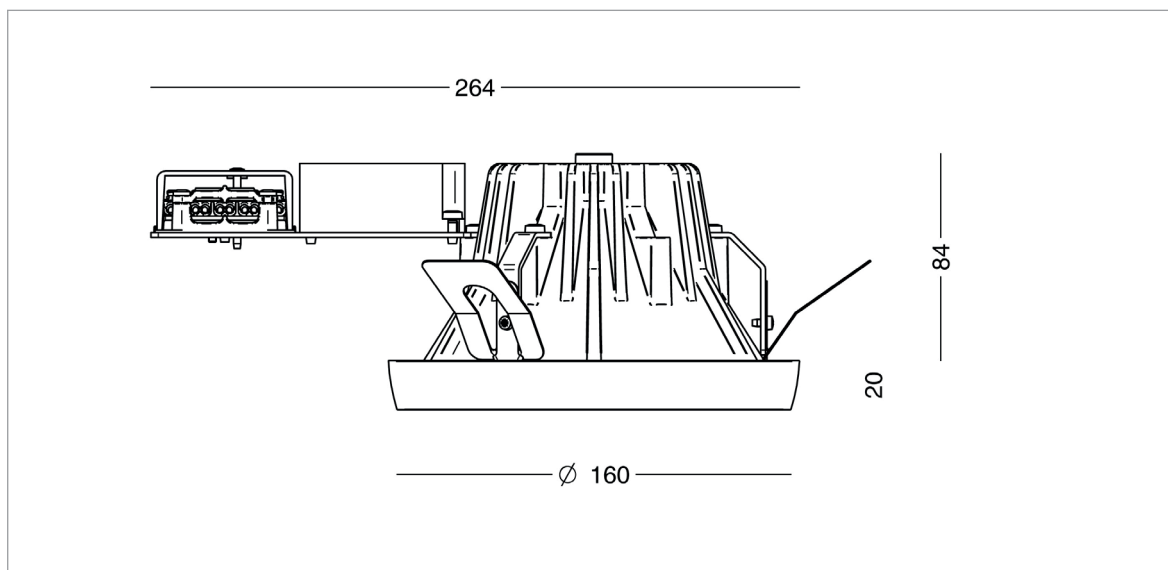

**Størrelse:**

Diameter: 160 mm  
Kanthøjde: 20 mm  
Indbygningshøjde: 90 mm

**Pulverlakering:**

Hvid RAL 9010 Textura  
Sort Noir 900 Sablé  
Alu-grå RAL 9006 Textura  
Corten brown YX355F

**Lyskilder:**

## Armaturdata

<b>Materiale:</b>	<b>Pelée 160</b> Støbt aluminium, pulverlakeret hvid RAL 9010 Textura sort Noir 900 Sablé SN351F alu-grå RAL 9006 Textura corten brown YX355F
<b>Montering:</b>	Forsænkes i loft, 25 W varianten må ikke overdækkes
<b>Udskæringsmål:</b>	Ø149-154 mm i 6-15 mm plade Ø155-158 mm i 15-40 mm plade
<b>Indbygningshøjde:</b>	ca 90 mm fra underkant af loft Anbefalet afstand til bygningsdele: 50 mm
<b>Tilslutning:</b>	Max 2 kabler, 5x1,5 mm <sup>2</sup> Sløjfemulighed i 5-polet, skrueløs klemme, 2 x 2,5 mm <sup>2</sup>
<b>Klassifikation:</b>	IP20, klasse I
<b>Vægt:</b>	0,85 kg