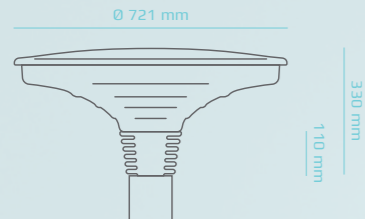

Læs mere om Peak 380 på focus-lighting.dk

Nyx 450

Nyx 450 er det største armatur i Nyx-serien. Armaturet fås til montage på mast eller arm.

Design: Vilhelm Lauritzen Arkitekter

- + Mastehøjde på 6-12 meter
- + Ø60 eller Ø76 mm mast
- + Ø60 mm arm
- + Lysstrøm fra 3.000 til 15.000 lumen
- + Enkelt, monteringsvenligt design
- + Forskellige linsetyper

Læs mere om Nyx 450 på focus-lighting.dk

Sky Park

Sky familien består af en parklygte, et vægarmatur og en pullert.

Design: AART designers.

- + Mastehøjde på 2,5-4 meter
- + Ø60 mm mast
- + Ø90 mm designmast med løs ring
- + Indirekte lys med lav blænding
- + Samme udtryk med og uden lys

Læs mere om Sky Park på focus-lighting.dk

Becco Park

Becco familien består af en parklygte og en pullert.

Design: Grønlund og KSA Design

- + Mastehøjde på 3-5 meter
- + Ø60 mm mast
- + Ø114 eller Ø108 designmast
- + Indirekte lys med lav blænding
- + Køleribber med høj effekt