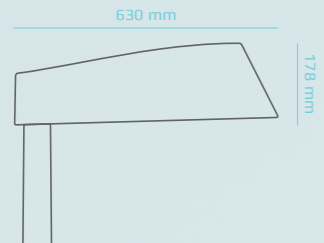

Nyx 330

Nyx serien består af lygtehoveder, vægarmaturer og pullerter i forskellige størrelser.

Design: Vilhelm Lauritzen Arkitekter

- + Mastehøjde på 3-6 meter
- + Lysstrøm fra 900 til 3.600 lumen
- + Enkelt, hærværkssikkert design
- + Lav blænding på lave master
- + Frosted skærm og tilbagetrukket lyskilde

Læs mere om Nyx 330 på focus-lighting.dk

Peak 380

Peak er vores nyeste produkt inden for vejarmaturer, og lygtehovedet fås til montage på mast eller arm.

Design: AART designers

- + Mastehøjde på 5-8 meter
- + Ø60 eller Ø76 mm mast
- + Max Ø60 mm arm
- + Lysstrøm fra 1.300 til 11.000 lumen
- + Enkelt design, tilpasset LED
- + Behageligt lys med lav blænding

Læs mere om Peak 380 på focus-lighting.dk

Nyx 450

Nyx 450 er det største armatur i Nyx-serien. Armaturet fås til montage på mast eller arm.

Design: Vilhelm Lauritzen Arkitekter

- + Mastehøjde på 6-12 meter
- + Ø60 eller Ø76 mm mast
- + Ø60 mm arm
- + Lysstrøm fra 3.000 til 15.000 lumen
- + Enkelt, monteringsvenligt design
- + Forskellige linsetyper