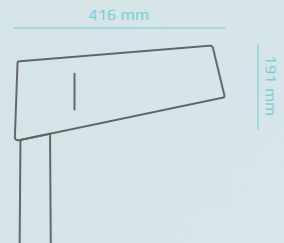

Nyx 330

Nyx serien består af lygtehoveder, vægarmaturer og pullerter i forskellige størrelser.

Design: Vilhelm Lauritzen Arkitekter

- + Mastehøjde på 3-6 meter
- + Lysstrøm fra 900 til 3.600 lumen
- + Enkelt, hærværkssikkert design
- + Lav blænding på lave master
- + Frosted skærm og tilbagetrukket lyskilde