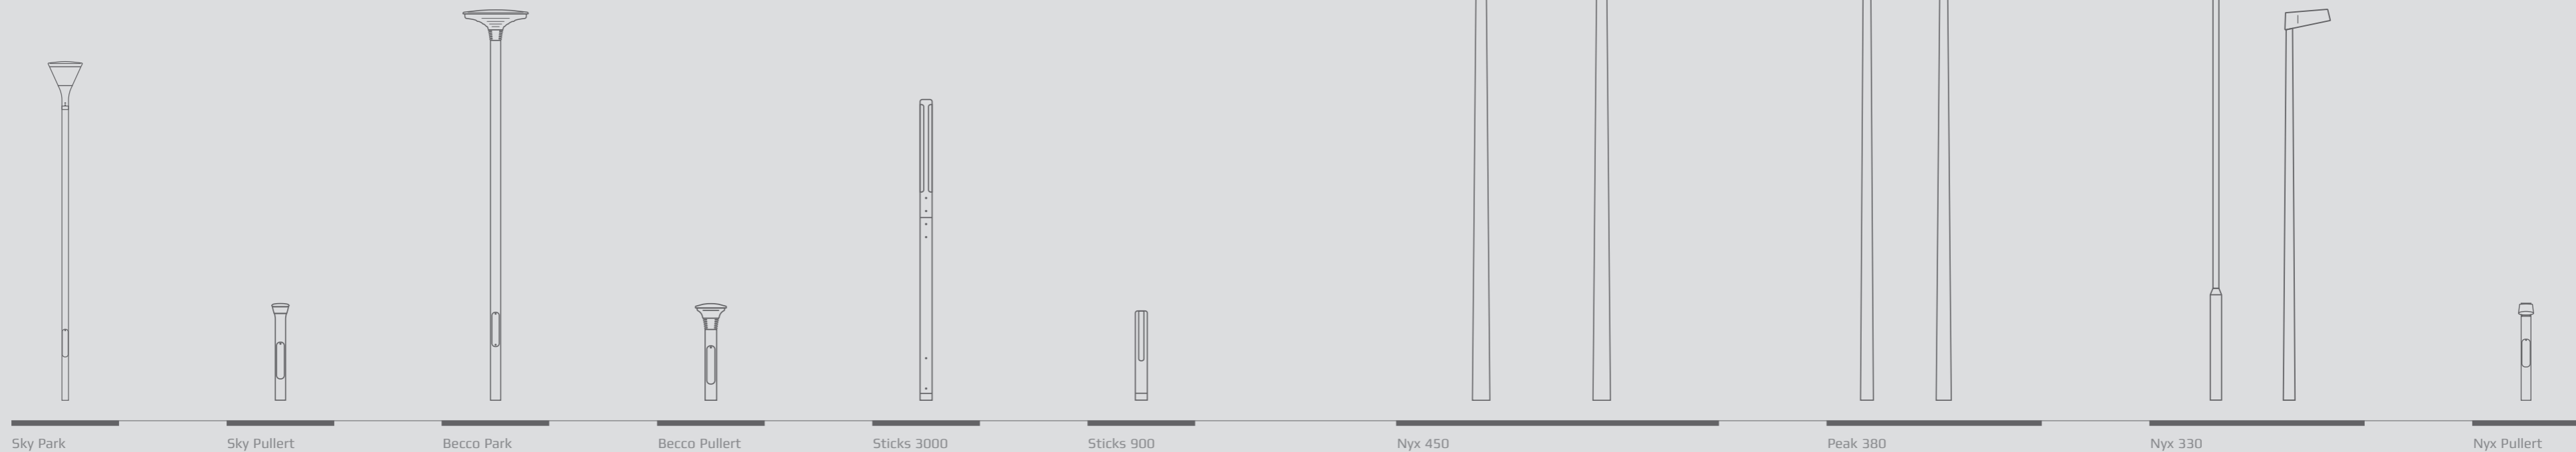

Produkt- sortiment

Vi tilbyder et bredt sortiment af mastelygter, parklygter og pullerter der dækker mange forskellige anvendelsesområder.

Dels i byrummet og i boligområdet, hvor lyset skaber tryghed og rum til aktiviteter og oplevelser, dels på stier og veje, hvor lyset bidrager til sikker færdsel.

Se og læs mere om det fulde sortiment på focus-lighting.dk