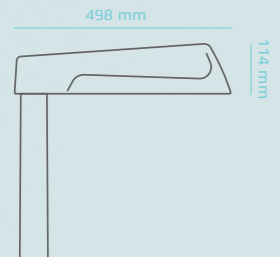

Nyx 330

Nyx serien består af lygtehoveder, vægarmaturer og pullerter i forskellige størrelser.

Design: Vilhelm Lauritzen Arkitekter

- + Mastehøjde på 3-6 meter
- + Lysstrøm fra 900 til 3.600 lumen
- + Enkelt, hærværkssikkert design
- + Lav blænding på lave master
- + Frosted skærm og tilbagetrukket lyskilde

Læs mere om Nyx 330 på focus-lighting.dk

Peak 380

Peak er vores nyeste produkt inden for vejarmaturer, og lygtehovedet fås til montage på mast eller arm.

Design: AART designers

- + Mastehøjde på 5-8 meter
- + Ø60 eller Ø76 mm mast
- + Max Ø60 mm arm
- + Lysstrøm fra 1.300 til 11.000 lumen
- + Enkelt design, tilpasset LED
- + Behageligt lys med lav blænding

Læs mere om Peak 380 på focus-lighting.dk

Nyx 450

Nyx 450 er det største armatur i Nyx-serien. Armaturet fås til montage på mast eller arm.

Design: Vilhelm Lauritzen Arkitekter

- + Mastehøjde på 6-12 meter
- + Ø60 eller Ø76 mm mast
- + Ø60 mm arm
- + Lysstrøm fra 3.000 til 15.000 lumen
- + Enkelt, monteringsvenligt design
- + Forskellige linsetyper