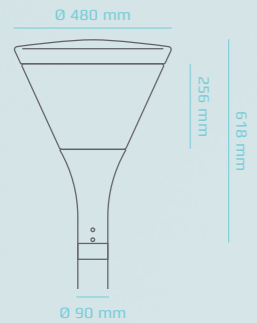

Nyx 330

Nyx serien består af lygtehoveder, vægarmaturer og pullerter i forskellige størrelser.

Design: Vilhelm Lauritzen Arkitekter

- + Mastehøjde på 3-6 meter
- + Lysstrøm fra 900 til 3.600 lumen
- + Enkelt, hærværkssikkert design
- + Lav blænding på lave master
- + Frosted skærm og tilbagetrukket lyskilde

Læs mere om Nyx 330 på focus-lighting.dk

Peak 380

Peak er vores nyeste produkt inden for vejarmaturer, og lygtehovedet fås til montage på mast eller arm.

Design: AART designers

- + Mastehøjde på 5-8 meter
- + Ø60 eller Ø76 mm mast
- + Max Ø60 mm arm
- + Lysstrøm fra 1.300 til 11.000 lumen
- + Enkelt design, tilpasset LED
- + Behageligt lys med lav blænding

Læs mere om Peak 380 på focus-lighting.dk

Nyx 450

Nyx 450 er det største armatur i Nyx-serien. Armaturet fås til montage på mast eller arm.

Design: Vilhelm Lauritzen Arkitekter

- + Mastehøjde på 6-12 meter
- + Ø60 eller Ø76 mm mast
- + Ø60 mm arm
- + Lysstrøm fra 3.000 til 15.000 lumen
- + Enkelt, monteringsvenligt design
- + Forskellige linsetyper

Læs mere om Nyx 450 på focus-lighting.dk

Sky Park

Sky familien består af en parklygte, et vægarmatur og en pullert.

Design: AART designers.

- + Mastehøjde på 2,5-4 meter
- + Ø60 mm mast
- + Ø90 mm designmast med løs ring
- + Indirekte lys med lav blænding
- + Samme udtryk med og uden lys