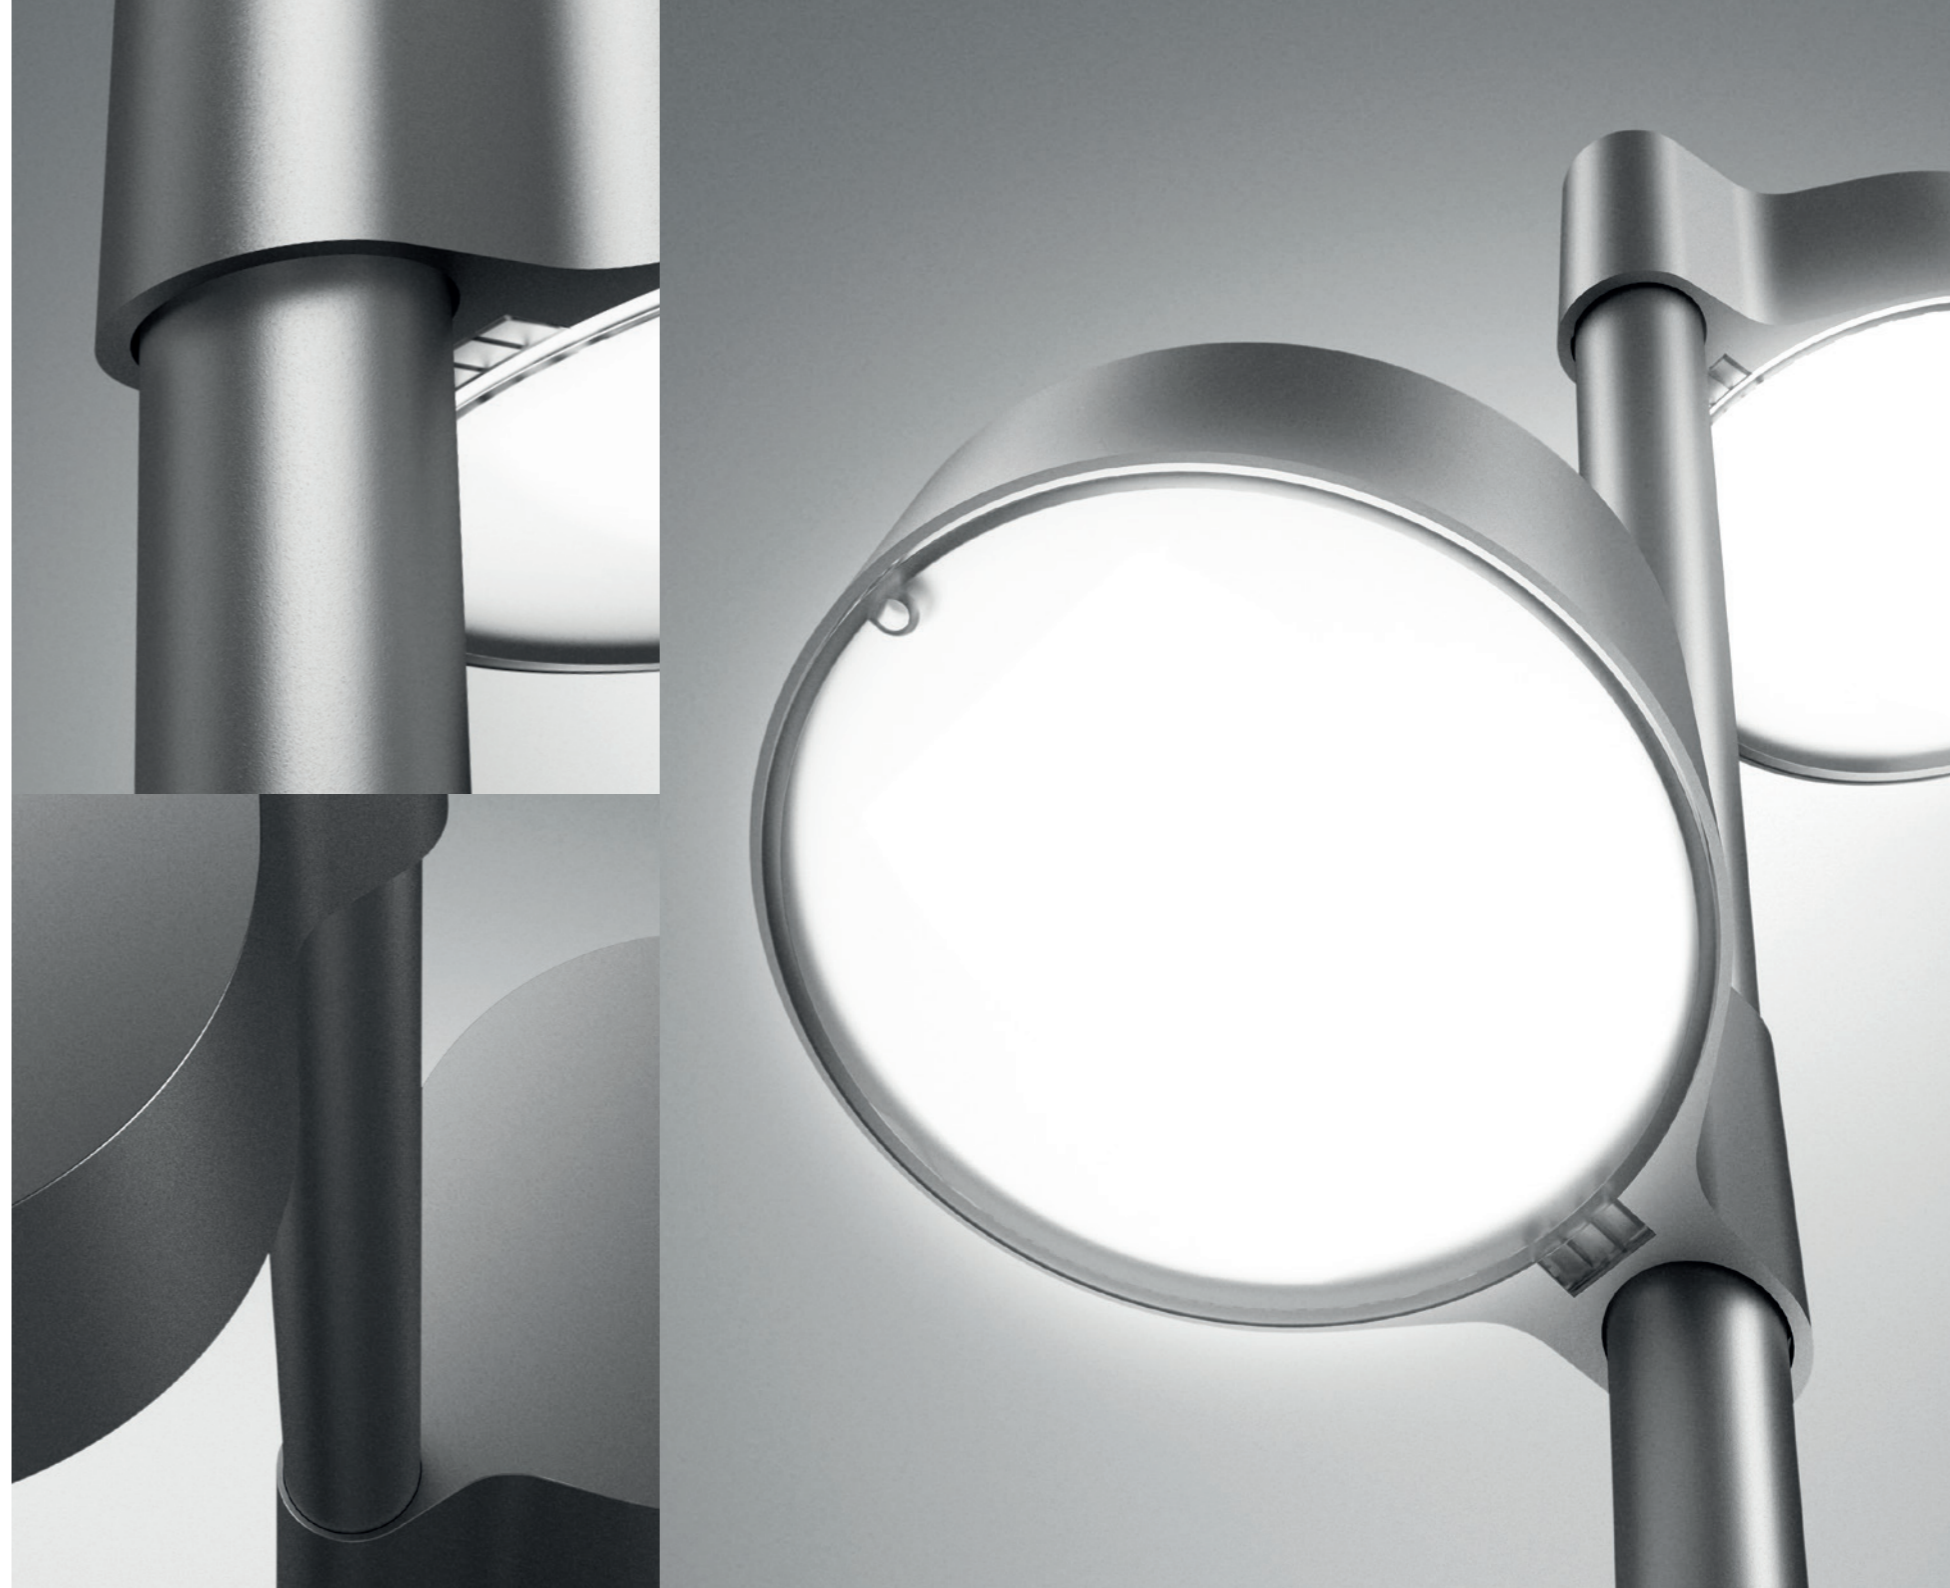

Læs mere om Nyx 330 på focus-lighting.dk

Peak 380

Peak er vores nyeste produkt inden for vejarmaturer, og lygtehovedet fås til montage på mast eller arm.

Design: AART designers

- + Mastehøjde på 5-8 meter
- + Ø60 eller Ø76 mm mast
- + Max Ø60 mm arm
- + Lysstrøm fra 1.300 til 11.000 lumen
- + Enkelt design, tilpasset LED
- + Behageligt lys med lav blænding