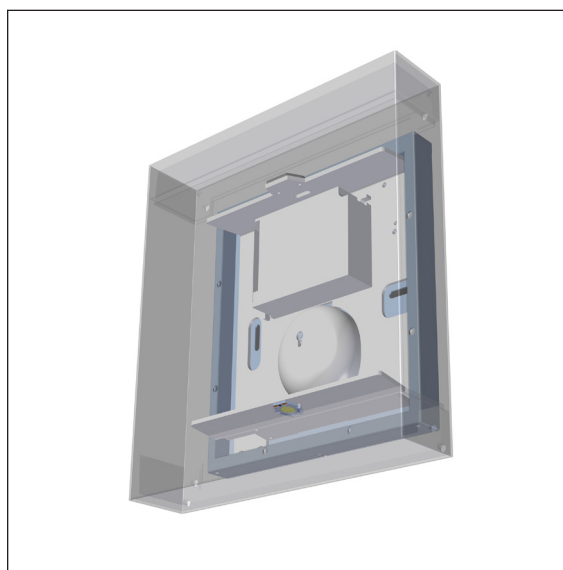

Square 270 - udendørs

Design: schmidt hammer lassen design

Square har lysspalter i top og bund, som giver et blødt lys, der ikke blænder. Lyskilderne er placeret for kraftigt lys nedad og svagere lys opad. Ved indendørs anvendelse kan armaturet dog vendes efter behov, mens man ved udendørs anvendelse skal være opmærksom på at drænhullet vender nedad.

Square fås desuden med en lukket plade i toppen og kun nedadlysende lyskilde.

Der kan udfræses tal og bogstaver i lampens front, og husnummeret vil på den måde stå lysende klart, selvom det er mørkt.

Størrelser:

250x250 og 270x270 mm

Overflader:

Hvid RAL 9010, glans 30
Sort Noir 900 Sablé eller RAL 9005, glans 30
Grafitgrå YW355F
Cortenfarve YX355F
Børstet kobber
Galvaniseret

Lyskilder:

LED Bridgelux

FOCUS-LIGHTING

Square 270 - udendørs - LED

Design: schmidt hammer lassen design

Armaturspecifikation:

Materiale:	Galvaniseret stål, rustfrit stål malet eller kobber
Lakering:	Grafitgrå: YW355F Hvid: RAL 9010, glans 30 Sort: Noir 900 Sablé eller RAL 9005, glans 30 Corten brown: YX355F
Afskærmning:	Polycarbonat, opaliseret
Udskæring:	Der kan laserskæres tal og bogstaver i fronten. Se separat specifikation. Udskæringer i galvaniserede emner kan fremstå med små, ubetydelige ujævnheder.
Montering:	På væg eller vægdåse
Tilslutning:	Sløjfemulighed, max to kabler, 5 x 2,5 mm ² i skrueløs klemme
Klassifikation:	IP45, klasse I, klasse II mod merpris, IK09
Vægt:	2,5 kg