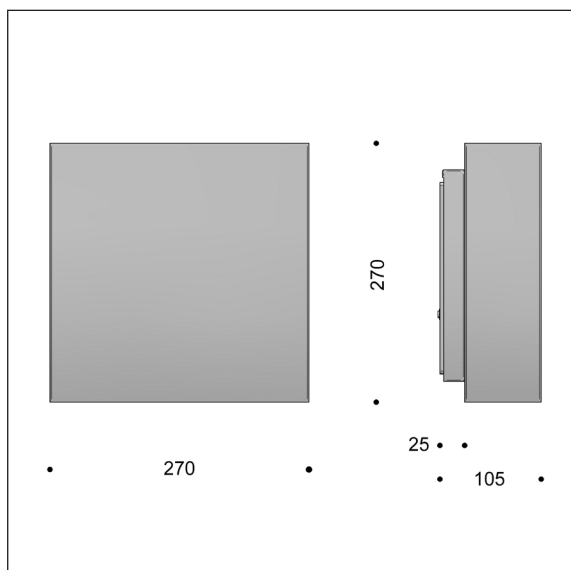

Square 270 - udendørs

Design: schmidt hammer lassen design

Square har lysspalter i top og bund, som giver et blødt lys, der ikke blænder. Lyskilderne er placeret for kraftigt lys nedad og svagere lys opad. Ved indendørs anvendelse kan armaturet dog vendes efter behov, mens man ved udendørs anvendelse skal være opmærksom på at drænhullet vender nedad.

Square fås desuden med en lukket plade i toppen og kun nedadlysende lyskilde.

Der kan udfræses tal og bogstaver i lampens front, og husnummeret vil på den måde stå lysende klart, selvom det er mørkt.

Størrelser:

Square 270 - udendørs - LED

Design: schmidt hammer lassen design

Armaturspecifikation:

Materiale:	Galvaniseret stål, rustfrit stål malet eller kobber
Lakering:	Grafitgrå: YW355F Hvid: RAL 9010, glans 30 Sort: Noir 900 Sablé eller RAL 9005, glans 30 Corten brown: YX355F
Afskærmning:	Polycarbonat, opaliseret
Udskæring:	Der kan laserskæres tal og bogstaver i fronten. Se separat specifikation. Udskæringer i galvaniserede emner kan fremstå med små, ubetydelige ujævnheder.
Montering:	På væg eller vægdåse
Tilslutning:	Sløjfemulighed, max to kabler, 5 x 2,5 mm ² i skrueløs klemme
Klassifikation:	IP45, klasse I, klasse II mod merpris, IK09
Vægt:	2,5 kg