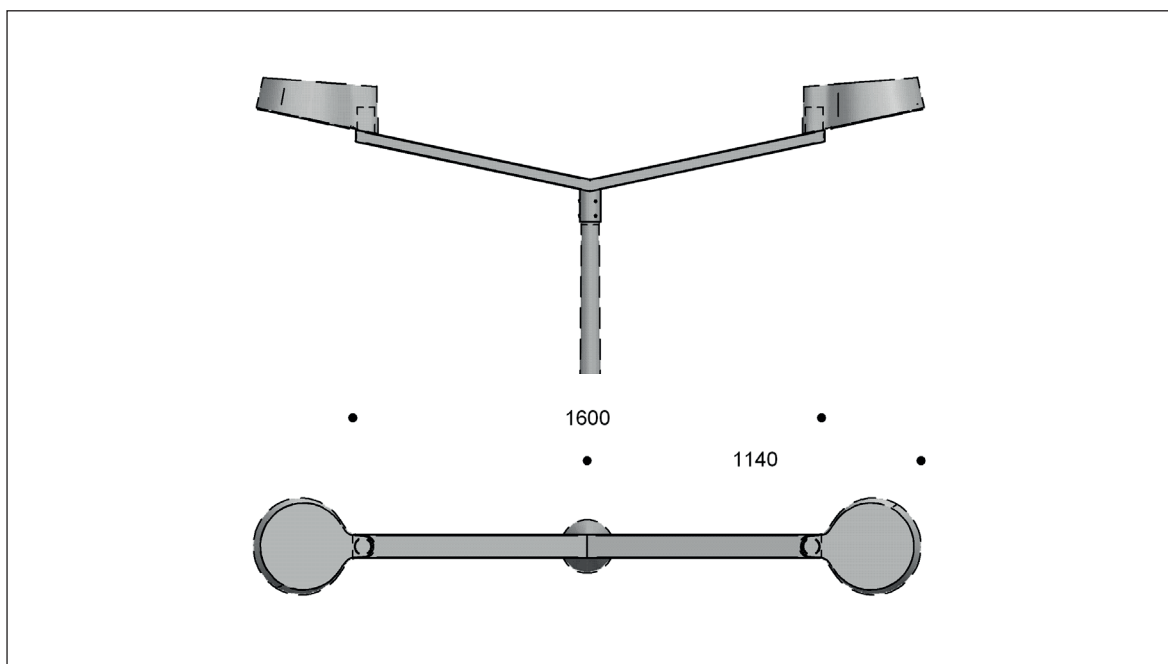

Nyx 330 fås til montering på mast og på væg. Som de øvrige armaturer i serien fås lygtehovedet i sort og cortenfarve samt to grå farvevarianter, som begge passer til galvaniserede standardmaster. Armaturerne er enkle og vandalsikre, udført i støbt aluminium med afskærmning i klar eller opaliseret polycarbonat.

NYX armaturerne bestykses med LED.

NYX 330 er velegnet til montering på master fra 3 til 6 meter. Lygtehovedet kan monteres enkeltvis på alle typer master med topdiameter på 60 mm. Lygtehovedet fås endvidere med gennemboret hus til montage af flere lygter på en cylindrisk 60 mm mast.

Som vist til højre, kan der monteres to eller flere lygter på en mast. På lave master anbefales montering af to lygtehoveder - se evt. billeder på galleriet på www.focus-lighting.dk.

Nyx 330 kan desuden monteres på dobbeltarm, som leveres i to størrelser, 800 eller 1600 mm. Standardudgaven er i varmgalvaniseret stål, som kan males i Nyx-farverne mod tillæg.

FOCUS-LIGHTING

Nyx 330 - dobbeltarm

8001-8002

Dobbelt arm for Nyx 330

Materiale: Varmgalvaniseret stål
 Montering: Fastgøres på 60 mm mast

Varenummer	Beskrivelse
8001-	Dobbelt arm, 2 x 400 mm
8002-	Dobbelt arm, 2 x 800 mm
Vælg farve i skemaet og byg varenummeret op som vist i eksemplet nedenfor.	
Farve	
3 = sort, RAL 9005	
4 = grafitgrå	
7 = galvaniseret	
9 = silvergrå	
17 = corten brown	
66 = sort, noir 900	
Eksempel	8001-9 = 2 x 400 mm dobbelt arm for Nyx 330, silvergrå