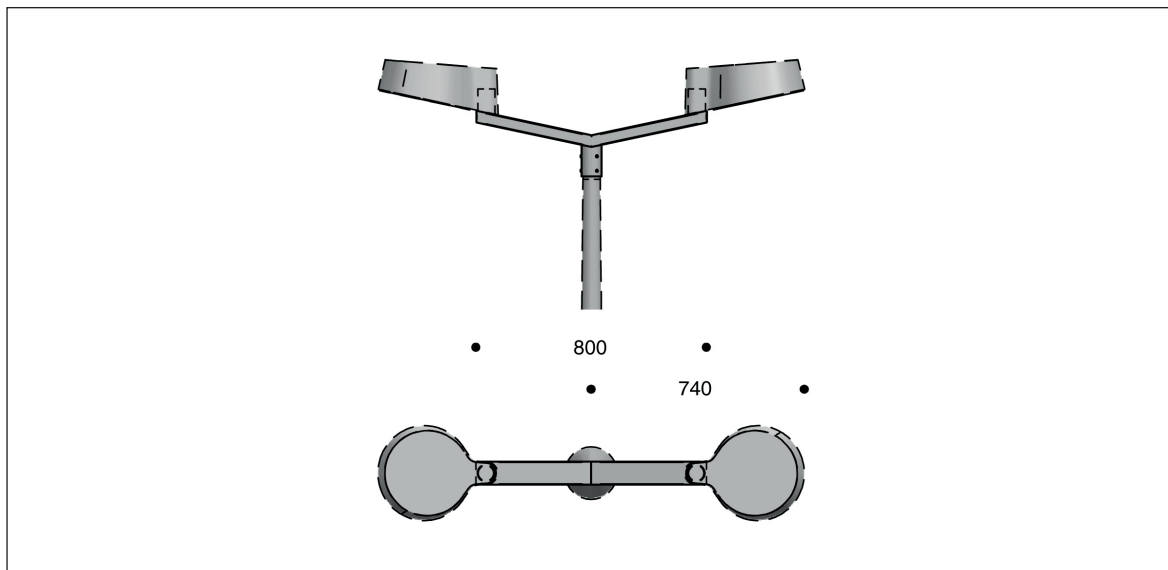

Nyx 330 fås til montering på mast og på væg. Som de øvrige armaturer i serien fås lygtehovedet i sort og cortenfarve samt to grå farvevarianter, som begge passer til galvaniserede standardmaster. Armaturerne er enkle og vandalsikre, udført i støbt aluminium med afskærmning i klar eller opaliseret polycarbonat.

NYX armaturerne bestykses med LED.

NYX 330 er velegnet til montering på master fra 3 til 6 meter. Lygtehovedet kan monteres enkeltvis på alle typer master med topdiameter på 60 mm. Lygtehovedet fås endvidere med gennemboret hus til montage af flere lygter på en cylindrisk 60 mm mast.

Som vist til højre, kan der monteres to eller flere lygter på en mast. På lave master anbefales montering af to lygtehoveder - se evt. billeder på galleriet på www.focus-lighting.dk.

Nyx 330 kan desuden monteres på dobbeltarm, som leveres i to størrelser, 800 eller 1600 mm. Standardudgaven er i varmgalvaniseret stål, som kan males i Nyx-farverne mod tillæg.

FOCUS-LIGHTING

Nyx 330 - dobbeltarm

8001-8002

Dobbelt arm for Nyx 330

Materiale: Varmgalvaniseret stål
 Montering: Fastgøres på 60 mm mast

Varenummer	Beskrivelse
8001-	Dobbelt arm, 2 x 400 mm
8002-	Dobbelt arm, 2 x 800 mm
Vælg farve i skemaet og byg varenummeret op som vist i eksemplet nedenfor.	
Farve	
3 = sort, RAL 9005	
4 = grafitgrå	
7 = galvaniseret	
9 = silvergrå	
17 = corten brown	
66 = sort, noir 900	
Eksempel	8001-9 = 2 x 400 mm dobbelt arm for Nyx 330, silvergrå