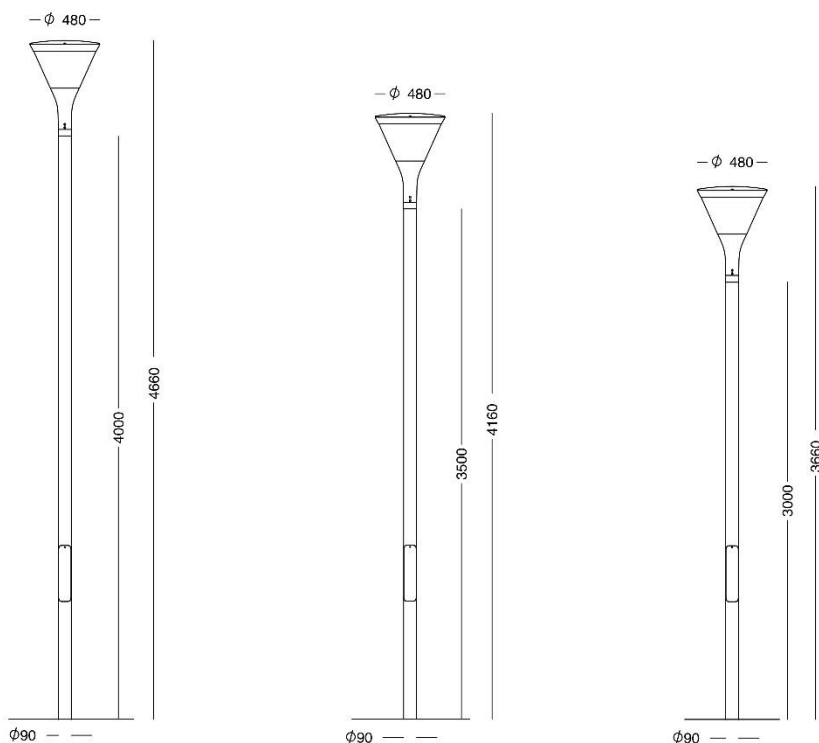

Beskrivelse Sky Park incl. Ø90 mm mast

Sky Park og Ø 90 mm mast, 3, 3,5 eller 4 meter høj

Lygte: Rotationssymmetrisk lygtehoved med tragtformet sokkel, konisk skærm og hvælvet tagplade i direkte forlængelse.

Med ledning til 3-4 meter master.

Tæthedsklasse IP66, beskyttelsesklasse II, vandalklasse II, IK10.

Mål: Ø 480 mm, H 618 mm, nederste sokkeldiameter: 90 mm

Med udskifteligt LED-modul, 325-7000 lm, 2700, 3000 eller 4000 K, virkningsgrad: 74%

Mast: 3, 3,5 eller 4 m cylindrisk Ø 90 mm, galvaniseret stål, eventuelt lakeret i grafitgrå (YW355F), silvergrå (Y2370I), corten brown (YX355F) eller sort (Noir 900 Sablé SN351F).

Mastestuds: Ø 60 mm, H 100 mm.

Total højde over terræn: 3660, 4160 eller 4660 mm.

Cylindrisk afstandsemne for Ø 90 mm master, evt. i specialfarve for branding, skal tilkøbes, art. nr. 8005-

Armaturet/producenten understøtter den cirkulære økonomi gennem: