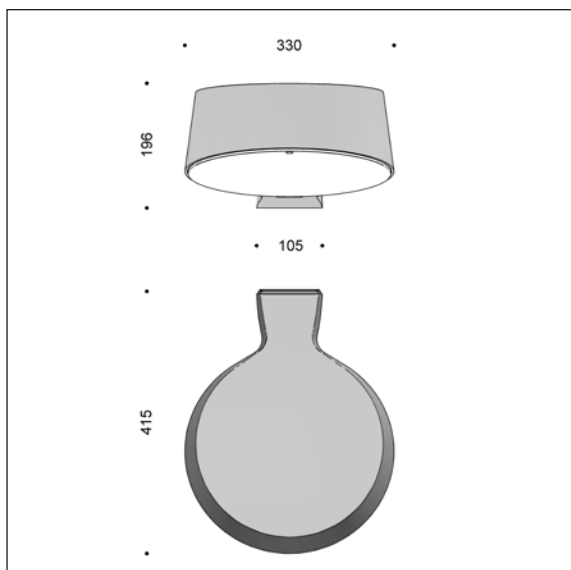

Armaturspecifikation:

Materiale: Støbt aluminium
Overflade: Raw anodiseret
Grafitgrå: YW355F
Silvergrå: Y2370I
Sort: RAL 9005 eller Noir 900 Sablé SN351F
Corten brown: YX355F
Afskærmning: Polycarbonat, frosted eller opaliseret
Montering: På væg, dobbelt rør- eller kabeltilgang
Evt. med beslag for synlig installation
Tilslutning: Sløjfemulighed, 5 x 2,5 mm² i skrueless klemme
Klassifikation: IP65, klasse I, option for klasse II
Korrosionsklasse: C4, option for C5
Slagtest: IK10
Vægt: 8 kg