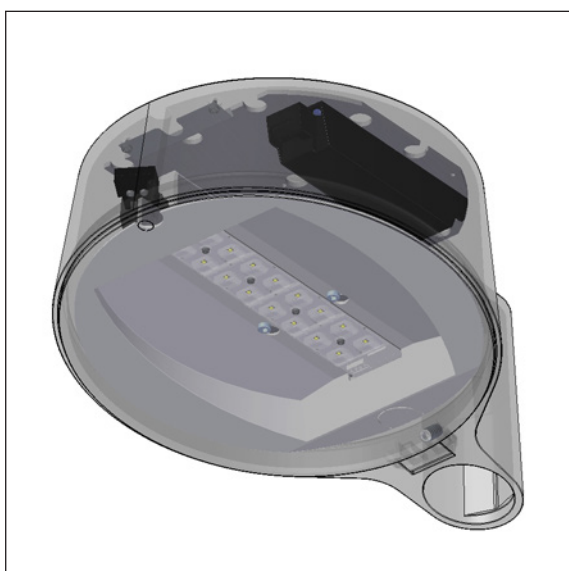

Nyx 330 - LED modul, FastFlex

Komplet LED modul incl. monteringsbeslag og reflektor til nem og energieffektiv opgradering af eksisterende **Nyx 330** armaturer. Se varenumre nedenfor.

LED- og driverspecifikation:

FastFlex LED: FF-DA, T3 linser, stier og lokalveje, E-klasse
 Operationel levetid: min 100.000 timer ved ta max 25°, L90B10
 Temperaturområde: -30 til +35° C

Farvetemperatur: 2700, 3000 eller 4000 Kelvin
 Farvegengivelse: min 70 Ra, typisk 75 Ra, option for 80 Ra
 Farvenøjagtighed: 5 Steps SDCM