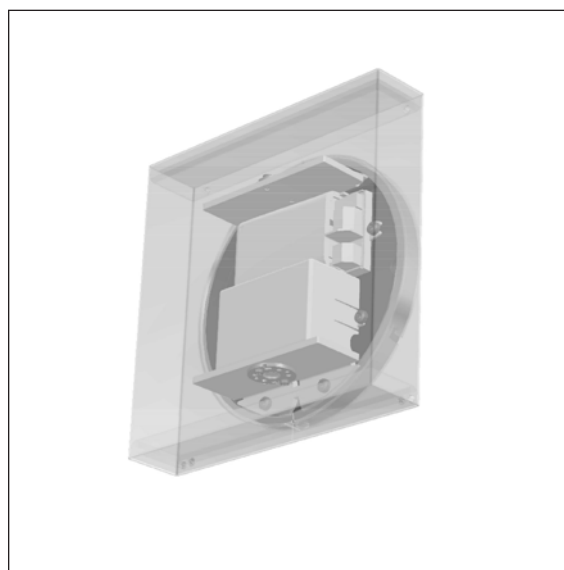

Square 190

Design: Studio Hammer

Armaturspecifikation:

Materiale:	Galvaniseret stål, rustfrit stål malet eller kobber.
Lakering:	Grafitgrå: YW355F Hvid: RAL 9010, glans 30 Sort: Noir 900 Sablé eller RAL 9005 Corten brown: YX355F
Afskærmning:	Polycarbonat, opaliseret
Udskæring:	Der kan laserskæres tal og bogstaver i fronten. Se separat specifikation.
Montering:	På væg
Tilslutning:	Sløjfemulighed, max 5 x 2,5 mm² i skrueløs klemme
Klassifikation:	IP45, klasse II, IK09
Vægt:	1 kg

Lyskilde- og driverspecifikation:

LED type:	Bridgelux V8 + V6
Energiforbrug:	8 eller 11 W
Levetid:	100.000 timer, t₅₀ max 25°, L100B10
Farvetemperatur:	2700, 3000 eller 4000 Kelvin
Energiklasse:	F
Farvegengivelse:	min 90 Ra
Farvenøjagtighed:	3 steps SDCM
Virkningsgrad:	58%
Driver:	LED driver, 20 W, dæmpbar mod tillæg
Startstrøm:	max 5 A (50% efter 50 µs)
Levetid:	min 100.000 timer

Varianter:

SQUARE 190 med Bridgelux LED									
Varenummer	Lyskilde	Vælg koderne for farve, farvetemperatur etc. i tabellen nedenfor.							
6920-	8 W Bridgelux, 250 mA								
6921-	11 W Bridgelux, 350 mA								
6922-	6 W Bridgelux, 250 mA, nedadlysende								
6923-	7 W Bridgelux, 350 mA, nedadlysende								
Kombiner med:	Farve	Farvetemperatur		Dæmpning		Klassifikation		Udskæring af cifre	
	1 hvid RAL 9010	927	2700 K, 90 Ra	V	1-10 V	K	klasse II	blank	ingen udskæring
	3 sort RAL 9005	930	3000 K, 90 Ra	D	Dali			C	udskæring i front
	4 grafitgrå	940	4000 K, 90 Ra						
	8 kobber								
	17 corten brown								
	66 sort noir 900								
Eksempel:	6920-66927 = Square 190, sort noir 900, 8 W LED, 2700 K, 90 Ra