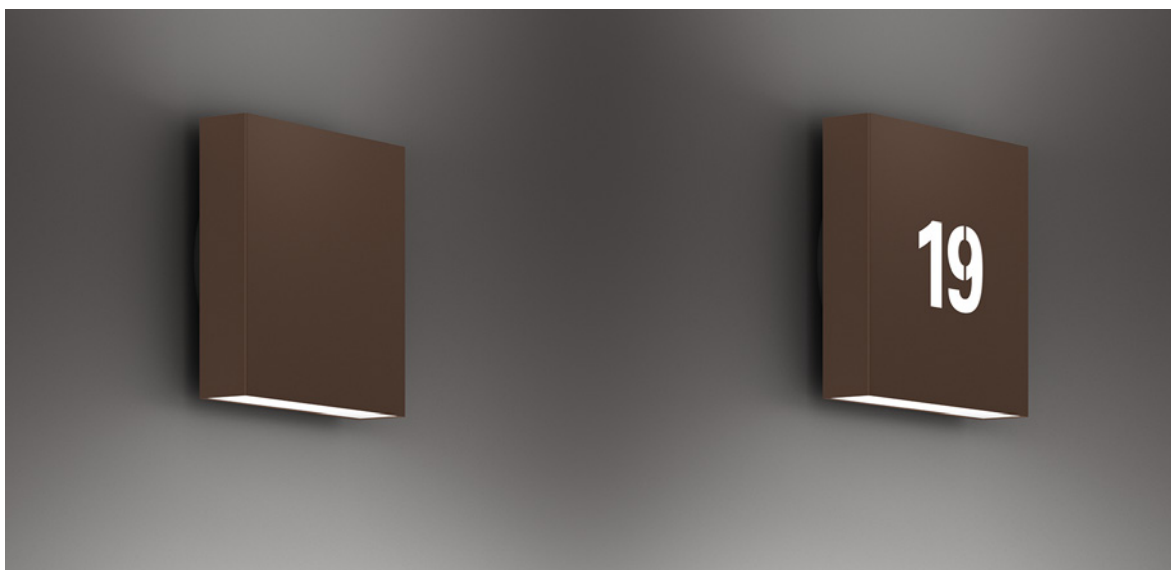

Lyskilder:

LED Bridgelux