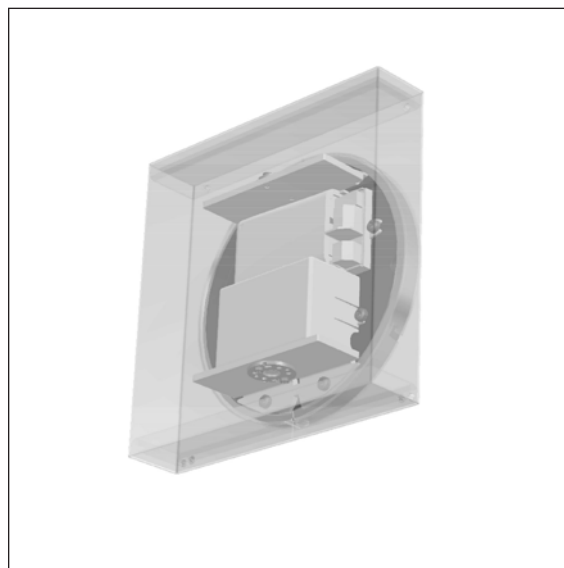

Square har lysspalter i top og bund, som giver et blødt lys, der ikke blænder. Lyskilderne er placeret for kraftigt lys nedad og svagere lys opad. Ved indendørs anvendelse kan armaturet dog vendes efter behov, mens man ved udendørs anvendelse skal være opmærksom på at drænhullet vender nedad.

Der kan udfræses tal og bogstaver i lampens front, og husnummeret vil på den måde stå lysende klart, selvom det er mørkt.

Størrelser:

190x190 mm

Overflader:

Hvid RAL 9010, glans 30

Sort RAL 9005, glans 30

Sort Noir 900 Sablé SN351F

Armaturspecifikation:

Materiale:	Galvaniseret stål, rustfrit stål malet eller kobber.
Lakering:	Grafitgrå: YW355F Hvid: RAL 9010, glans 30 Sort: Noir 900 Sablé eller RAL 9005 Corten brown: YX355F
Afskærmning:	Polycarbonat, opaliseret
Udskæring:	Der kan laserskæres tal og bogstaver i fronten. Se separat specifikation.
Montering:	På væg
Tilslutning:	Sløjfemulighed, max 5 x 2,5 mm ² i skrueløs klemme
Klassifikation:	IP45, klasse II, IK09
Vægt:	1 kg