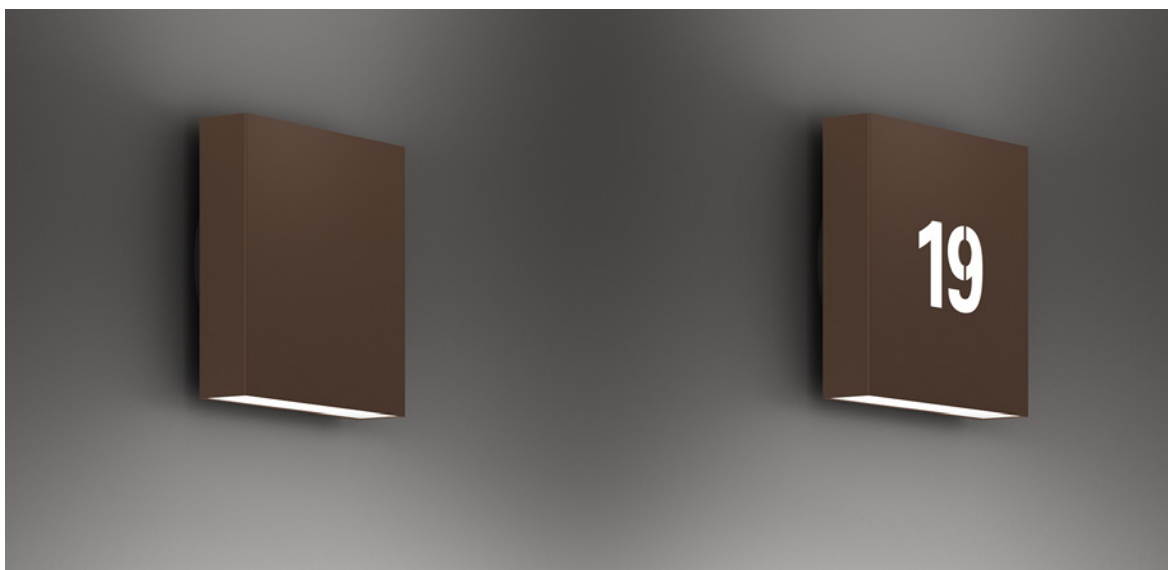

Lyskilder:

LED Bridgelux