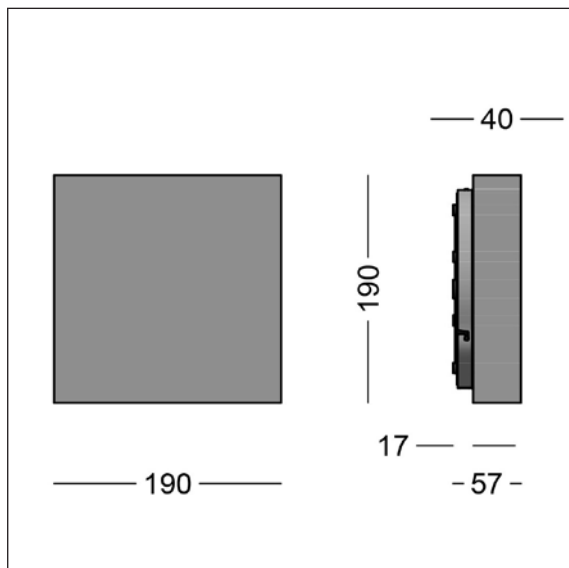

Der kan udfræses tal og bogstaver i lampens front, og husnummeret vil på den måde stå lysende klart, selvom det er mørkt.

Størrelser:

190x190 mm

Overflader:

Hvid RAL 9010, glans 30

Sort RAL 9005, glans 30

Sort Noir 900 Sablé SN351F

Armaturspecifikation:

Materiale:	Galvaniseret stål, rustfrit stål malet eller kobber.
Lakering:	Grafitgrå: YW355F Hvid: RAL 9010, glans 30 Sort: Noir 900 Sablé eller RAL 9005 Corten brown: YX355F
Afskærmning:	Polycarbonat, opaliseret
Udskæring:	Der kan laserskæres tal og bogstaver i fronten. Se separat specifikation.
Montering:	På væg
Tilslutning:	Sløjfemulighed, max 5 x 2,5 mm ² i skrueløs klemme
Klassifikation:	IP45, klasse II, IK09
Vægt:	1 kg