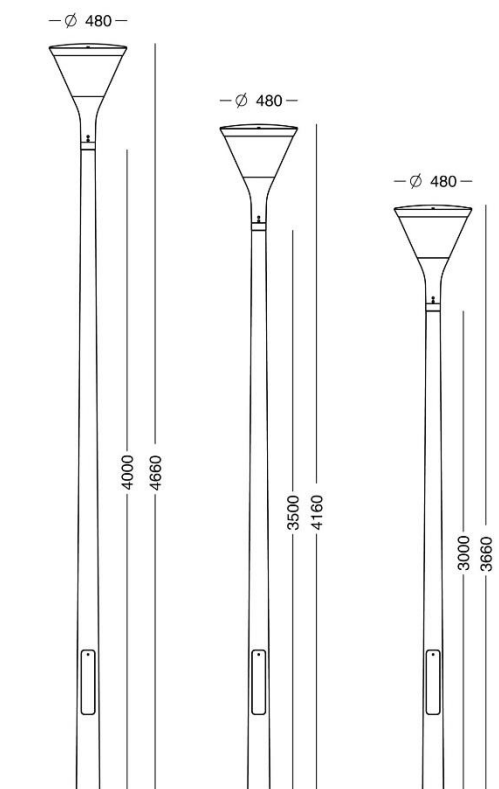

### Sky Park og konisk mast, 3, 3,5 eller 4 meter høj

**Lygte:** Rotationssymmetrisk lygtehoved med tragtformet sokkel, konisk skærm og hvælvet tagplade i direkte forlængelse.

Sokkel og tagplade af aluminium, udvendigt lakeret i grafitgrå (YW355F), silvergrå (Y2370I), corten brown (YX355F) eller sort (Noir 900 Sablé SN351F), alternativt raw alu.

Skærm af klart long-life polycarbonat med UV-bestandigt lag af acryl på begge sider.

Med ledning til 3-4 meter master.

Tæthedsklasse IP66, beskyttelsesklasse II, vandalklasse II, IK10.

Mål: Ø 480 mm, H 618 mm, nederste sokkeldiameter: 90 mm

Med udskifteligt LED-modul, 315-6600 lm, 2700, 3000 eller 4000 K, virkningsgrad: 74%

**Mast:** 3, 3,5 eller 4 m konisk med topdiameter Ø 88 mm, galvaniseret stål, eventuelt lakeret i grafitgrå (YW355F), silvergrå (Y2370I), corten brown (YX355F) eller sort (Noir 900 Sablé SN351F).

Mastestuds: Ø 60 mm, H 99 mm.

Total højde over terræn: 3660, 4160 eller 4660 mm.

**Cylindrisk afstandsemne for Ø 88 og 90 mm master, evt. i specialfarve for branding, skal tilkøbes, art. nr. 8005-.**

Armaturet/producenten understøtter den cirkulære økonomi gennem: