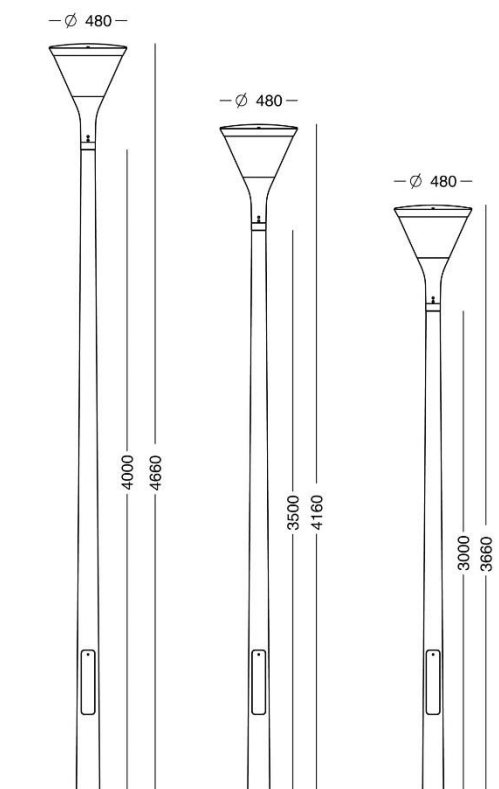

Beskrivelse Sky Park incl. konisk mast

Sky Park og konisk mast, 3, 3,5 eller 4 meter høj

Lygte: Rotationssymmetrisk lygtehoved med tragtformet sokkel, konisk skærm og hvælvet tagplade i direkte forlængelse.

Med ledning til 3-4 meter master.

Tæthedsklasse IP66, beskyttelsesklasse II, vandalklasse II, IK10.

Mål: Ø 480 mm, H 618 mm, nederste sokkeldiameter: 90 mm

Med udskifteligt LED-modul, 325-7000 lm, 2700, 3000 eller 4000 K, virkningsgrad: 74%

Mast: 3, 3,5 eller 4 m konisk med topdiameter Ø 88 mm, galvaniseret stål, eventuelt lakeret i grafitgrå (YW355F), silvergrå (Y2370I), corten brown (YX355F) eller sort (Noir 900 Sablé SN351F).

Mastestuds: Ø 60 mm, H 99 mm.

Total højde over terræn: 3660, 4160 eller 4660 mm.

Cylindrisk afstandsemne for Ø 88 og 90 mm master, evt. i specialfarve for branding, skal tilkøbes, art. nr. 8005-.

Armaturet/producenten understøtter den cirkulære økonomi gennem: