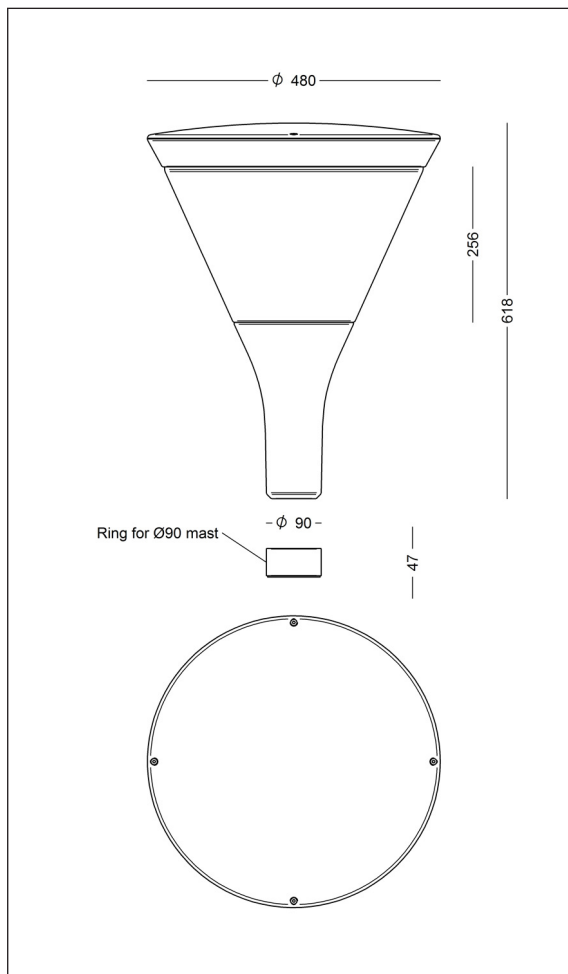

## Armaturspecifikation:

Materiale:	Støbt aluminium
Overflade:	Raw anodiseret Grafitgrå: YW355F Silvergrå: Y23701 Corten brown: YX355F Sort: Noir 900 Sablé SN351F
Afskærmning:	Klart long-life polycarbonat med UV-bestandigt acryl på begge sider, evt. med afblænding i en side for asymmetrisk lys.
Montering:	På mast m. top/studs: Ø60 el. Ø76 x H100 mm Afstandsring til designmast - se skitse på s. 4
Ledning:	4 m PKL-ledning, 2 x 1 mm <sup>2</sup> , er monteret i armaturet, tilslutning i mast.
Klassifikation:	IP66, klasse II
Vandalklasse:	IK10; med Zhaga sokkel IK09
Korrosionsklasse:	C4, option for C5
Vægt:	8,4 kg
Vindfladeareal:	0,143 m <sup>2</sup> (lateralt)
Lyskildetype:	Udskifteligt LED-modul