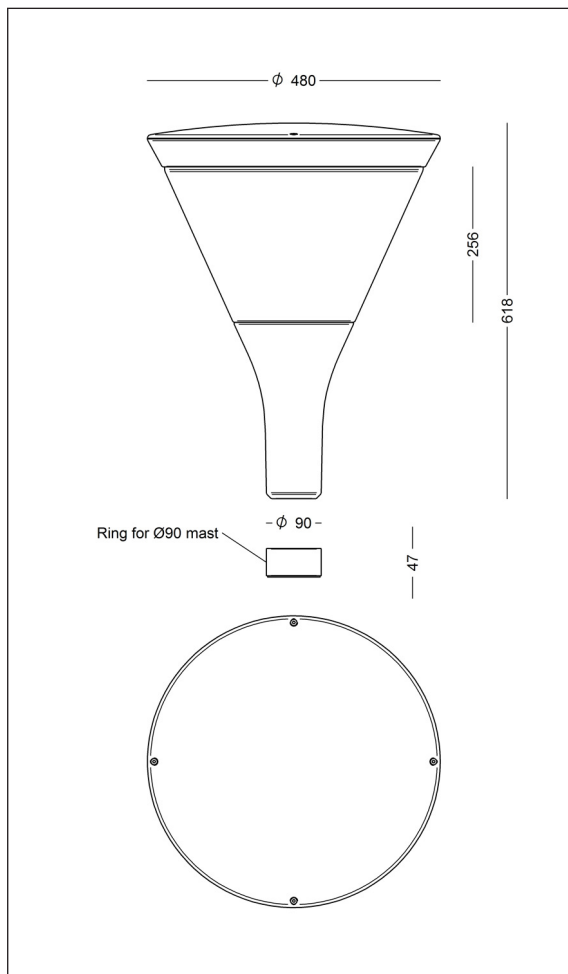

Sky Park - Low / High lumen

Design: AART Designers

Driverspecifikation:

Low lumen, V18:

Driver: Xitanium Full Xi FP 22 W 0,2-0,7 A progr.
Startstrøm: max 15 A (50% efter 295 μ s)

High lumen, V22:

Driver: Xitanium Full Xi FP 40 W 0,3-1,0 A progr.
Startstrøm: max 22 A (50% efter 290 μ s)

Transientbeskyttelse: L/N-GND: 10 kV, (SR driver: 8 kV)
L-N: 6 kV

Operational levetid: min 100.000 timer

Dæmpning: 5-trins dæmpning inden for lumenpakken,
DALI-2 (med 4/5-leder kabel),
Line switch

Alternativt: via Zhaga book 18 sokkel

Armaturspecifikation:

Materiale:	Støbt aluminium
Overflade:	Raw anodiseret Grafitgrå: YW355F Silvergrå: Y2370I Corten brown: YX355F Sort: Noir 900 Sablé SN351F
Afskærmning:	Klart long-life polycarbonat med UV-bestandigt acryl på begge sider, evt. med afblænding i en side for asymmetrisk lys.
Montering:	På mast m. top/studs: $\varnothing$60 el. $\varnothing$76 x H100 mm Afstandsring til designmast - se skitse på s. 4
Ledning:	4 m PKL-ledning, 2 x 1 mm², er monteret i armaturet, tilslutning i mast.
Klassifikation:	IP66, klasse II
Vandalklasse:	IK10; med Zhaga sokkel IK09
Korrosionsklasse:	C4, option for C5
Vægt:	8,4 kg
Vindfladeareal:	0,143 m² (lateralt)
Lyskildetype:	Udskifteligt LED-modul

LED specifikation:

Low lumen:	Bridgelux V18
LED-lumen, 80 Ra:	2700K: 315-3450 lm, energiklasse E 3000K: 335-3650 lm, energiklasse E 4000K: 345-3800 lm, energiklasse E
LED-lumen, 90 Ra:	3000K: 275-3000 lm, energiklasse F

High lumen:	Bridgelux V22
LED-lumen, 80 Ra:	2700K: 600-6050 lm, energiklasse E 3000K: 650-6400 lm, energiklasse D 4000K: 675-6600 lm, energiklasse D
LED-lumen, 90 Ra:	3000K: 525-5200 lm, energiklasse E

Virkningsgrad: rotationssymmetri: 68%
afskærmet: 51%

Lysstrøm: De angivne lysstrømme gælder LED-lyskilden.
Virkningsgraden benyttes til at beregne
lysstrøm ud af armaturet.
Ved bestilling angives ønsket lysstrøm fra
LED-lyskilden - se bestillingsdata.

Operational levetid: min 100.000 timer ved ta max 25°C, L90B10
Constant lumen output

Farvetemperatur: 2700, 3000 eller 4000 Kelvin
Farvegengivelse: min 80 Ra, typisk 85 Ra,
option for 90 Ra, 3000K, med R9 = 72
(længere leveringstid for Ra 90)

Farvenøjagtighed: 3 steps SDCM
Afskærmningsklasse: G*1
Blændingsklasse: D6