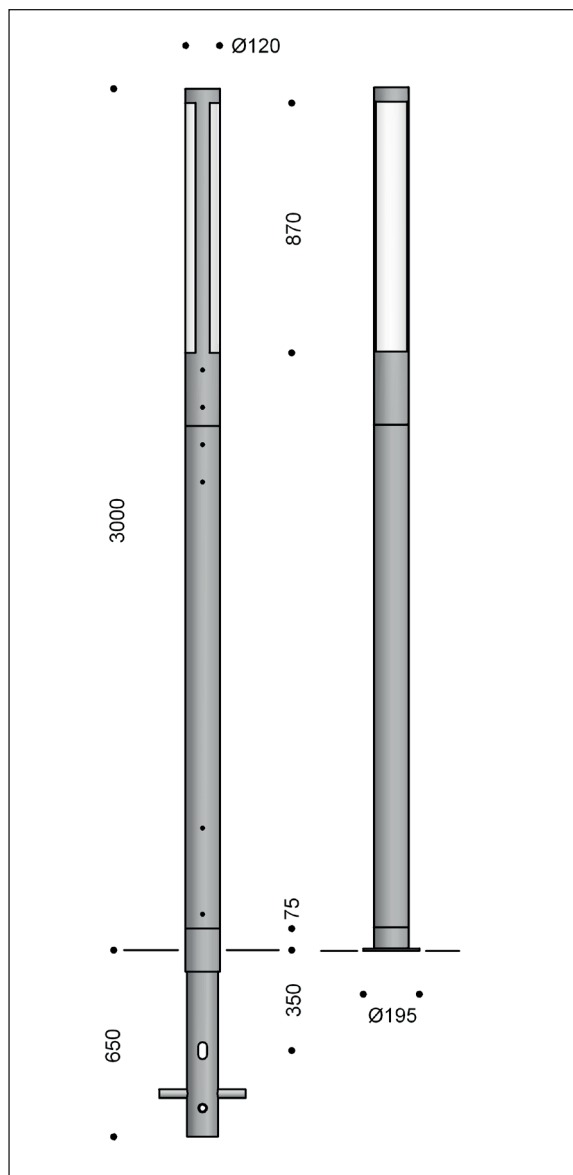

Sticks-familien består af den viste **Sticks 3000** og en pullert på 90 cm, **Sticks 900**. Sticks armaturerne bestykses med LED.

FOCUS-LIGHTING

Sticks 3000 - LED

Design: schmidt hammer lassen design

Armaturspecifikation:

Materiale:	Aluminium og formstøbt plast
Lakering:	Grafitgrå: YW355F Sort: RAL 9005 Corten brown: YX355F
Afskærmning:	Slagfast acryl, opaliseret Med enkelt eller dobbelt lysspalte
Montering:	Leveres med jordanker for nedgravning eller på flange for påboltning
Tilslutning:	max tilgang: 2 stk 5 x 6 mm ² Driver og 4A sikring i sokkel
Klassifikation:	IP55, klasse II
Vægt:	30 kg

LED-specifikation:

LED type:	14 W T8-900mm LED-tube (TTC-14WT809-12)
Energiforbrug:	14 W (enkeltsidet)
Operationel levetid:	min 40.000 timer ved ta max 25°C
Farvetemperatur:	3000 eller 4000 Kelvin
Farvegengivelse:	min 70 Ra
Virkningsgrad:	53%

Varianter:

Sticks 3000, LED, enkelt lysspalte				
Varenummer	Montering	Lyskilde		
8834-	for nedgravning	14 W T8-900 mm LED tube		
8844-	på flange	14 W T8-900 mm LED tube		
Sticks 3000, LED, dobbelt lysspalte				
8835-	for nedgravning	2 x 14 W T8-900 mm LED tube		
8845-	på flange	2 x 14 W T8-900 mm LED tube		
Vælg koderne for farve og farvetemperatur i tabellen nedenfor.				
Kombineres med:	Farve	Farvetemperatur		Klassifikation
	3 sort	730	3000 K, 70 Ra	blank klasse II
	4 grafitgrå	740	4000 K, 70 Ra	J klasse I
	9 silvergrå			
	17 corten brown			
Eksempel på varenr.:		8834-4730 = Sticks 3000 for nedgravning, enkelt lysspalte, 14 W LED, grafitgrå, 3000 K 70 Ra		