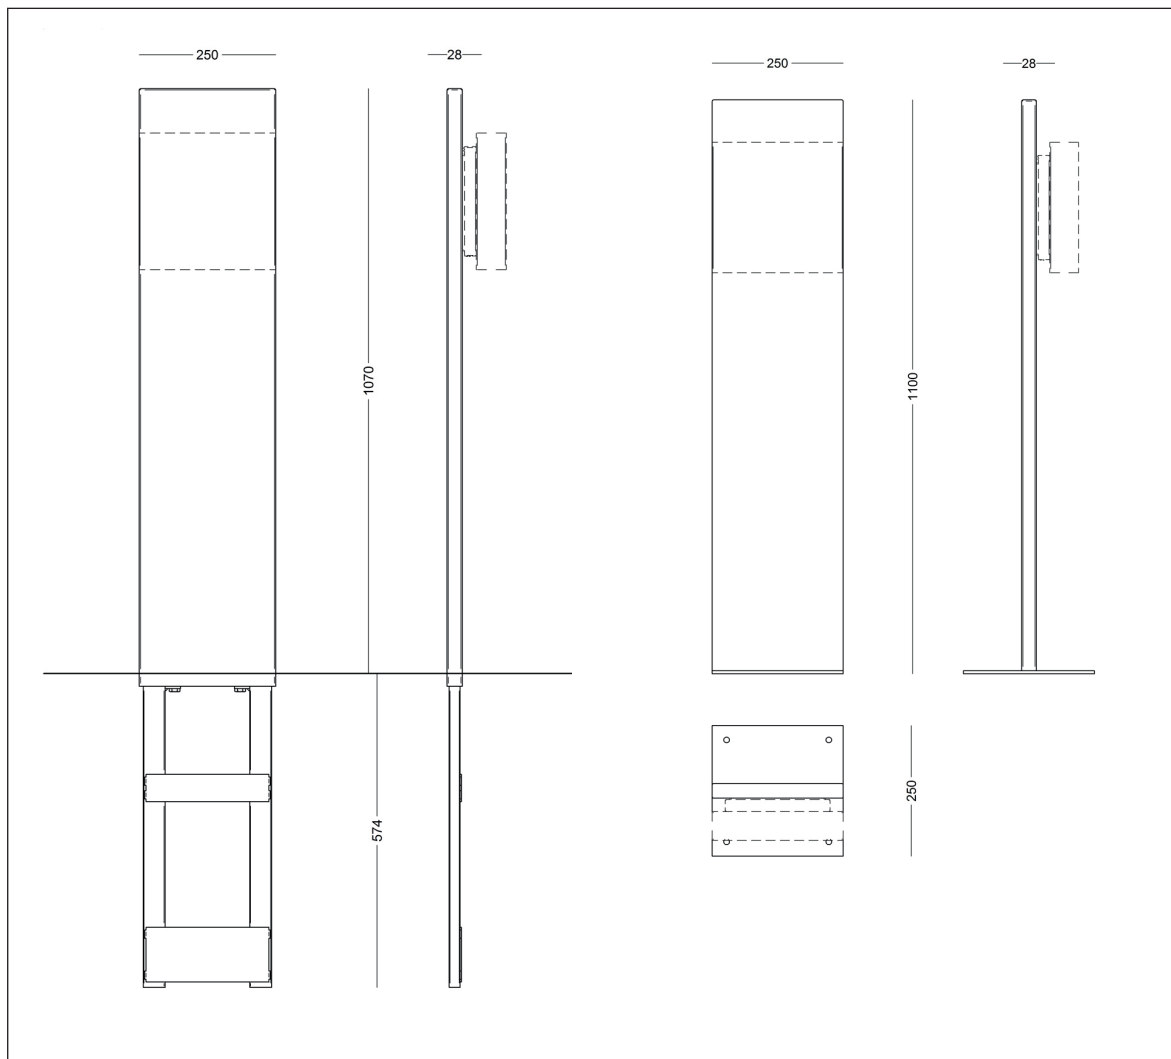

Square 250 + stander

Design: schmidt hammer lassen design

Square giver mulighed for at gennemføre en stram byggestil – også når det kommer til detaljerne, og den er prikken over i'et på ethvert byggeri med minimalistiske tendenser.

Der kan udfræses tal og bogstaver i lampens front, og husnummeret vil på den måde stå lysende klart, selvom det er mørkt.

Square har lysspalter i top og bund, som giver et blødt lys, der ikke blænder. Lyskilderne er placeret for kraftigt lys nedad og svagere lys opad. Ved indendørs anvendelse kan armaturet dog vendes efter behov, mens man ved udendørs anvendelse skal være opmærksom på at drænhullet vender nedad.

Dimensioner:

Armatur: 250x250 mm

Stander: H 1100 mm

Overflader:

Sort, grafitgrå, corten brown, galvaniseret.

Lyskilder:

LED

E27

FOCUS-LIGHTING

Square Stander

Specifikation:

Stander excl. armatur for Square 250. Armatur bestilles separat. For et eller to armaturer.

Materiale:	Galvaniseret stål med eller uden pulverlakering.
Lakering:	Grafitgrå: YW355F, Sort: Noir 900 Sablé eller RAL 9005, Cortenfarve: YX355F
Montering:	Leveres for nedgravning eller på flange for påboltning. Ledningsføring i stander.
Tilslutning:	1 armatur
Vægt:	18 kg