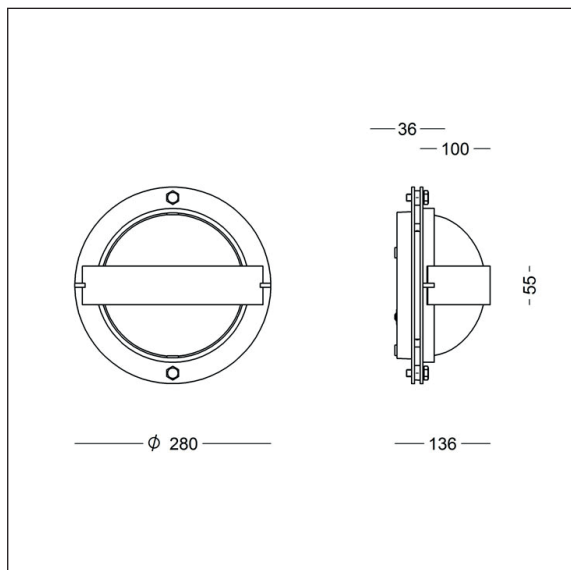

Tema Buen - LED

Design: Niels Enevold

Armaturspecifikation:

Materiale:	Varmforzinket stål
Monteringsdåse:	Støbt aluminium
Afskærmning:	Slagfast polycarbonat, klar eller opal, evt afdækket i top
Tilslutning:	5 x 6 mm² klemme i monteringsdåse
Sløjfemulighed:	max 2 stk 2,5 mm²
Klassifikation:	IP66, klasse I eller II
Vandalklasse:	IK10
Korrosionsklasse:	C4
Vægt:	Ca 5 kg
Lyskilde:	LED, udskiftelig

Lyskilde- og driverspecifikation:

LED type:	1 x Bridgelux V8, nedadrettet
	Svagt lys i den øverste del af en klar skærm; kan afdækkes i toppen for helt at undgå oplys samt indkig til lyskildekomponenter
Energiforbrug:	6, 8 eller 11 W
Operational levetid:	min 100.000 timer ved ta max 25°C, L90B10
Farvetemperatur:	2700, 3000 eller 4000 Kelvin
Energiklasse:	F
Farvegengivelse:	min 90 Ra
Farvenøjagtighed:	3 Steps SDCM
Virkningsgrad:	80% (klar skærm)
Driver:	LED driver, 250, 350 eller 500 mA
	Dæmpbar mod tillæg
Levetid:	min 50.000 timer

Lyskilde- og driverspecifikation:

LED type:	2 x Bridgelux V8, op- og nedadrettet
	Ensartet lys op- og nedadrettet; opal skærm anbefales
Energiforbrug:	11, 15 eller 21 W
Operational levetid:	min 100.000 timer ved ta max 25°C, L90B10
Farvetemperatur:	2700, 3000 eller 4000 Kelvin
Energiklasse:	F
Farvegengivelse:	min 90 Ra
Farvenøjagtighed:	3 Steps SDCM
Virkningsgrad:	48% (opal skærm), 80% (klar skærm)
Driver:	LED driver, 250, 350 eller 500 mA
	Dæmpbar mod tillæg
Levetid:	min 50.000 timer

Varianter

Tema Buen LED		Lyskilde									
Varenummer											
6872-		1 x Bridgelux V8, 6 W, 250 mA - nedadrettet									
6870-		1 x Bridgelux V8, 8 W, 350 mA - nedadrettet									
6871-		1 x Bridgelux V8, 11 W, 500 mA - nedadrettet									
6874-		2 x Bridgelux V8, 11 W, 250 mA - op- og nedadrettet									
6875-		2 x Bridgelux V8, 15 W, 350 mA - op- og nedadrettet									
6876-		2 x Bridgelux V8, 21 W, 500 mA - op- og nedadrettet									
Vælg koderne for afskærmning, farve, farvetemperatur og evt. dæmpning i tabellen nedenfor.											
Kombineres med:	Farvekode	Farvetemperatur		Dæmpning		Klassifikation		Afskærmning			
	9 galvaniseret	927	2700 K, 90 Ra	V	1-10 V	blank	klasse I	blank	klar skærm		
		930	3000 K, 90 Ra	D	Dali	K	klasse II	H	halvafdækket		
		940	4000 K, 90 Ra	E	program.bar			0	opal skærm		
Eksempel på varenr.:	6870-9930H = Tema Buen, galvaniseret, 8 W LED, 3000 K 90 Ra, klar skærm med afdækket top