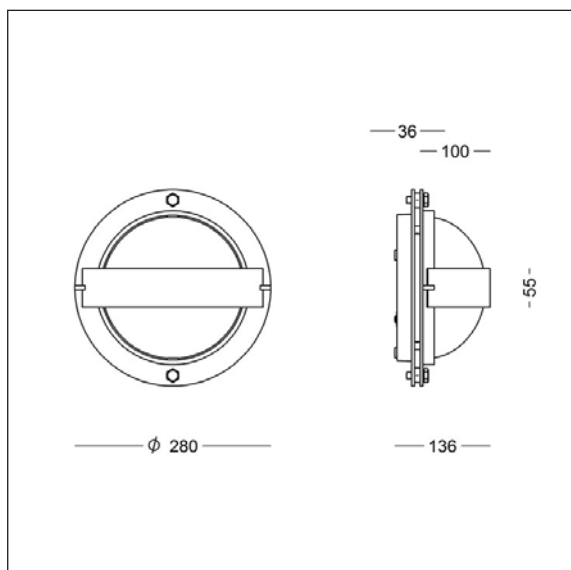

Tema Buen - LED

Design: Niels Enevold

Armaturspecifikation:

Materiale:	Varmforzinket stål
Monteringsdåse:	Støbt aluminium
Afskærmning:	Slagfast polycarbonat, klar eller opal, evt afdækket i top
Tilslutning:	5 x 6 mm² klemme i monteringsdåse
Sløjfemulighed:	max 2 stk 2,5 mm²
Klassifikation:	IP66, klasse I eller II
Vandalklasse:	IK10
Korrosionsklasse:	C4
Vægt:	Ca 5 kg
Lyskilde:	LED, udskiftelig

Lyskilde- og driverspecifikation:

LED type:	1 x Bridgelux V8, nedadrettet
	Svagt lys i den øverste del af en klar skærm; kan afdækkes i toppen for helt at undgå oplys samt indkig til lyskildekomponenter
Energiforbrug:	6, 8 eller 11 W
Operationel levetid:	min 100.000 timer ved ta max 25°C, L90B10
Farvetemperatur:	2700, 3000 eller 4000 Kelvin
Energiklasse:	F
Farvegengivelse:	min 90 Ra
Farvenøjagtighed:	3 Steps SDCM
Virkningsgrad:	80% (klar skærm)
Driver:	LED driver, 250, 350 eller 500 mA
	Dæmpbar mod tillæg
Levetid:	min 50.000 timer

Lyskilde- og driverspecifikation:

LED type:	2 x Bridgelux V8, op- og nedadrettet
	Ensartet lys op- og nedadrettet; opal skærm anbefales
Energiforbrug:	10, 14 eller 20 W
Operationel levetid:	min 100.000 timer ved ta max 25°C, L90B10
Farvetemperatur:	2700, 3000 eller 4000 Kelvin
Energiklasse:	F
Farvegengivelse:	min 90 Ra
Farvenøjagtighed:	3 Steps SDCM
Virkningsgrad:	48% (opal skærm), 80% (klar skærm)
Driver:	LED driver, 250, 350 eller 500 mA
	Dæmpbar mod tillæg
Levetid:	min 50.000 timer

Varianter

Tema Buen LED											
Varenummer	Lyskilde										
6872-	1 x Bridgelux V8, 6 W, 250 mA - nedadrettet										
6870-	1 x Bridgelux V8, 8 W, 350 mA - nedadrettet										
6871-	1 x Bridgelux V8, 11 W, 500 mA - nedadrettet										
6874-	2 x Bridgelux V8, 10 W, 250 mA - op- og nedadrettet										
6875-	2 x Bridgelux V8, 14 W, 350 mA - op- og nedadrettet										
6876-	2 x Bridgelux V8, 20 W, 500 mA - op- og nedadrettet										
Vælg koderne for afskærmning, farve, farvetemperatur og evt. dæmpning i tabellen nedenfor.											
Kombineres med:	Farvekode	Farvetemperatur		Dæmpning		Klassifikation		Afskærmning			
	9 galvaniseret	927	2700 K, 90 Ra	V	1-10 V	blank	klasse I	blank	klar skærm		
		930	3000 K, 90 Ra	D	Dali	K	klasse II	H	halvafdækket		
		940	4000 K, 90 Ra	E	program.bar			0	opal skærm		
Eksempel på varenr.:	6870-9930H = Tema Buen, galvaniseret, 8 W LED, 3000 K 90 Ra, klar skærm med afdækket top