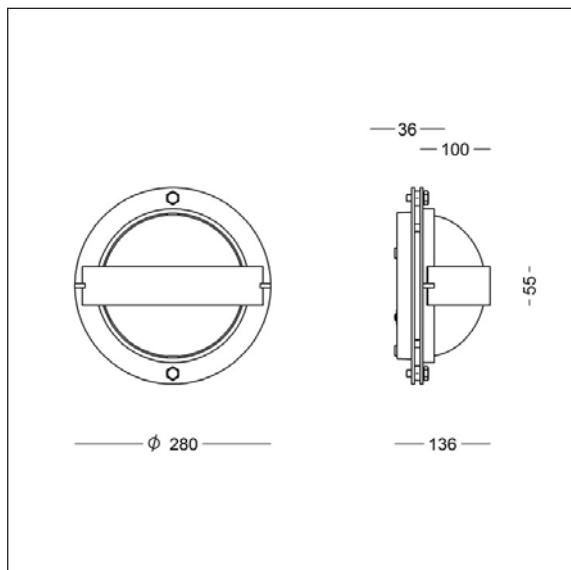

Tema Buen - E27

Design: Niels Enevold

Armaturspecifikation:

Materiale:	Varmforzinket stål
Monteringsdåse:	Støbt aluminium
Afskærmning:	Slagfast polycarbonat, klar eller opal evt halvafdækket
Tilslutning:	5 x 6 mm ² klemme i monteringsdåse
Sløjfemulighed:	max 2 stk 2,5 mm ²
Klassifikation:	IP 66, klasse I
Vandalklasse:	IK10
Korrosionsklasse:	C4
Vægt:	Ca 5 kg