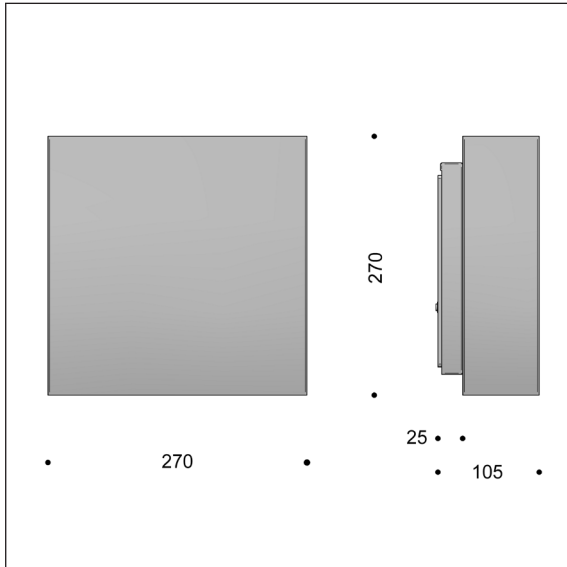

Square 270 - außen - LED

Design: schmidt hammer lassen design

Leuchtendaten:

Material: Feuerverzinkter Stahl, rostfreier Stahl lackiert oder Kupfer
Farben: Graphitgrau: YW355F
Weiß: RAL 9010, Glanz 30
Schwarz: Noir 900 Sable oder RAL 9005, Glanz 30
Cortenbraun: YX355F
Abschirmung: Polycarbonat, opalisiert
Ausschneiden: Ziffern in der Frontplatte. Siehe Spezifikation unten. In feuerverzinkten Leuchten können kleine Zinkreste in den Ecken ersichtlich sein.
Montage: An Wand oder Wanddose, max zwei Kabel
Anschluß: Verdrahtung in 5-polige 2,5 mm² Klemme
Schutzart: IP45, Klasse I, Klasse II auf Anfrage
Schlagfestigkeit: IK09
Gewicht: 2,5 kg

LED und Treiberdaten:

LED Typ: Bridgelux Vero 10 + V6
Gesamtverbrauch: 15 oder 20 W
Nur nach unten: Bridgelux Vero 10
Gesamtverbrauch: 12 W
Betriebsdauer: 100.000 Stunden bei t_a max 25°, L90B10
Farbtemperatur: 2700, 3000 oder 4000 Kelvin
Energieklasse: F
Farbwiedergabe: min 90 Ra
Wirkungsgrad: 62%
Treiber: 20 W LED Konverter, dimmbar auf Anfrage
Betriebsdauer: min 100.000 Stunden

Produktdaten:

SQUARE 270 mit Bridgelux LED									
Bestell-Nr.	Bestückung		Schlüssel zu Farbe, Farbtemperatur uam. in der Tabelle.						
6824-	15 W Bridgelux, 350 mA								
6827-	20 W Bridgelux, 500 mA								
6825-	12 W Bridgelux, 350 mA, nur nach unten								
Kombinieren mit:	Farbe	Farbtemperatur	Dimmung		Klasse II		Ziffern in der Front		
	1 weiß	927 2700 K, 90 Ra	V	1-10 V	leer	Klasse I	leer	kein Ausschneiden	
	3 schwarz RAL 9005	930 3000 K, 90 Ra	D	Dali	K	Klasse II	C	Ausschneiden	
	4 graphitgrau	940 4000 K, 90 Ra	R	bluetooth Sensor					
	8 Kupfer								
	9 feuerverzinkt								
	17 cortenbraun								
	66 schwarz noir 900								
Beispiel:	6824-66927D = Square 270, schwarz noir 900, 15 W LED, 2700 K, 90 Ra, Dali