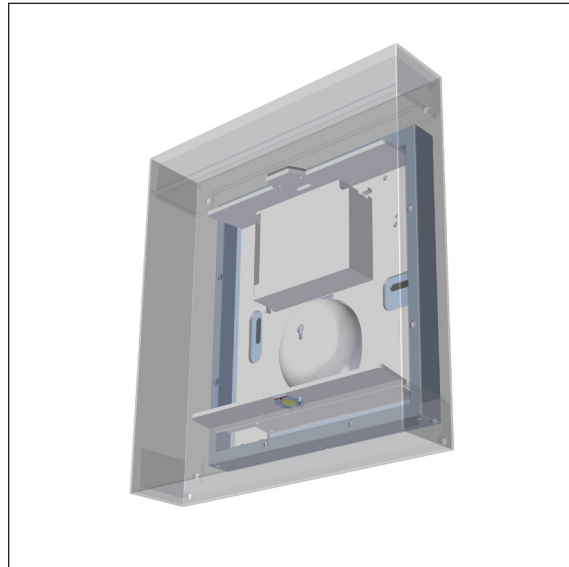

Square 270 - außen

Design: schmidt hammer lassen design

Mit Lichtspalten oben und unten bietet die Square Leuchte ein weiches, blendfreies Licht an. Das Licht nach unten ist am stärksten. Bei Anwendungen im Innenraum kann die Leuchte wunschgemäß gedreht werden. Im Außenbereich muß die in der Montageanleitung gezeigte Aufhängungsrichtung unbedingt befolgt werden.

Square ist auch mit Licht nur nach unten erhältlich.

Ziffern und Symbole können in der Leuchtenfront ausgeschnitten werden, wodurch die Hausnummer, das Logo o.ä. auch im Finsternen deutlich wird.

Größen:

250x250 und 270x270 mm

Oberflächen:

Weiß RAL 9010, Glanz 30

Schwarz Noir 900 Sable oder RAL 9005, Glanz 30

Graphitgrau YW355F

Cortenbraun YX355F

Kupfer, gebürstet

Feuerverzinkt

Bestückung:

LED

Square 270 - außen - LED

Design: schmidt hammer lassen design

Leuchtendaten:

Material: Feuerverzinkter Stahl, rostfreier Stahl lackiert oder Kupfer
Farben: Graphitgrau: YW355F
 Weiß: RAL 9010, Glanz 30
 Schwarz: Noir 900 Sable oder RAL 9005, Glanz 30
 Cortenbraun: YX355F
Abschirmung: Polycarbonat, opalisiert
Ausschneiden: Ziffern in der Frontplatte. Siehe Spezifikation unten. In feuerverzinkten Leuchten können kleine Zinkreste in den Ecken ersichtlich sein.
Montage: An Wand oder Wanddose, max zwei Kabel
Anschluß: Verdrahtung in 5-polige 2,5 mm² Klemme
Schutzart: IP45, Klasse I, Klasse II auf Anfrage
Schlagfestigkeit: IK09
Gewicht: 2,5 kg