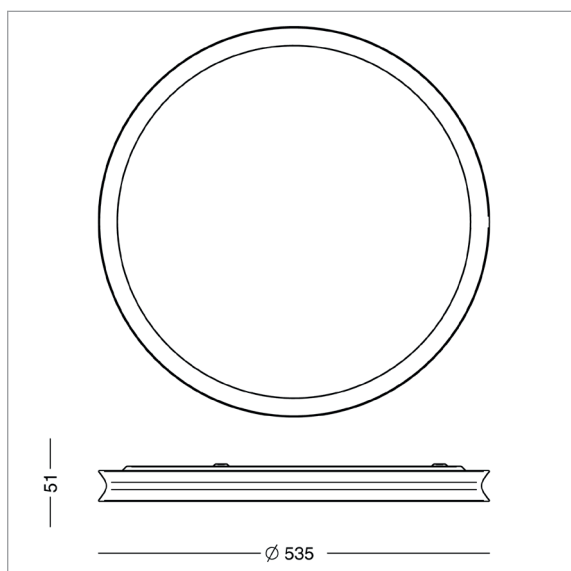

Diameter, påbygning: 535, 350, 225 mm
Diameter, pendel: 535 og 350 mm

Overflade:

Rå aluminium
Diverse RAL farver

Lysteknik:

LED: Edge lit, udskiftelig
Topreflektor + Light guide plate (LGP)

Yoyo 535 - påbygning

Design: C.F. Møller Architects

Armaturdata

Materiale:	støbt aluminium
Finish:	rå aluminium, affedt hvid RAL9010, sort RAL9005, alu-grå RAL9006, gul RAL1032, orange RAL2003, blågrøn RAL6004, gråblå RAL7000
Afskærmning:	opaliseret eller mikroprismatisk acryl (PMMA)
Montage:	udvendigt på loft eller væg
Tilslutning:	max 2 kabler, 5x1,5 mm ² sløjfemulighed i 5-polet klemme 2x2,5 mm ²
Klassifikation:	IP20, klasse II
Vægt:	4,1 kg
Lyskilde:	LED, udskiftelig