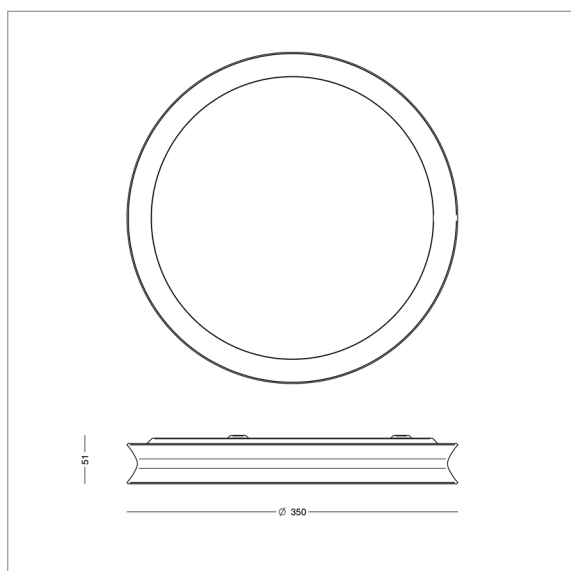

LED- og driverdata

LED:	Edge lit Nedadrettet eller med uplight
Systemforbrug:	16-23 W
Levetid:	min 50.000 timer ved ta 25°C L80B10
Farvetemperatur:	2700, 3000 eller 4000 Kelvin Tunable white på forespørgsel
Energiklasse:	2700 K: F 3000 og 4000 K: E
Farvegengivelse:	min 90 Ra
Farvenøjagtighed:	3 Steps SDCM
Driver:	500-700 mA, dæmpbar mod tillæg
Alternativ:	Fås med driver og radar for trådløs styring (bluetooth)
Levetid:	min 50.000 timer

Varianter

YOYO påbygning Ø350							
Varenummer	Lyskilde	Vælg koderne for farve, afskærmning, farvetemperatur etc. i tabellen nedenfor.					
2911-	16 W LED, 500 mA						
2910-	23 W LED, 700 mA						
2913-	16 W LED, 500 mA, med uplight						
2912-	23 W LED, 700 mA, med uplight						
Kombineres med:	Farve	Afskærmning		Farvetemperatur		Dæmpbar driver	
	0 rå aluminium	blank	opaliseret acryl	927	2700 K, 90 Ra	blank	uden dæmpning
	1 hvid RAL 9010	M	mikroprismatisk acryl	930	3000 K, 90 Ra	D	Dali-2
	3 sort RAL 9005			940	4000 K, 90 Ra	R	bluetooth sensor
	19 alu-grå RAL 9006			9WD*	TW, Dali, 90 Ra	T	Triac (500 mA)
	102 gul RAL 1032			*) længere leveringstid		V	1-10 V
	103 orange RAL 2003						
	104 blågrøn RAL 6004						
	105 gråblå RAL 7000						
Eksempel på varenr.:	2910-102M930D = Yoyo 350 påbygning, 23 W, gul, mikroprismatisk skærm, 3000 K 90 Ra, Dali dæmp