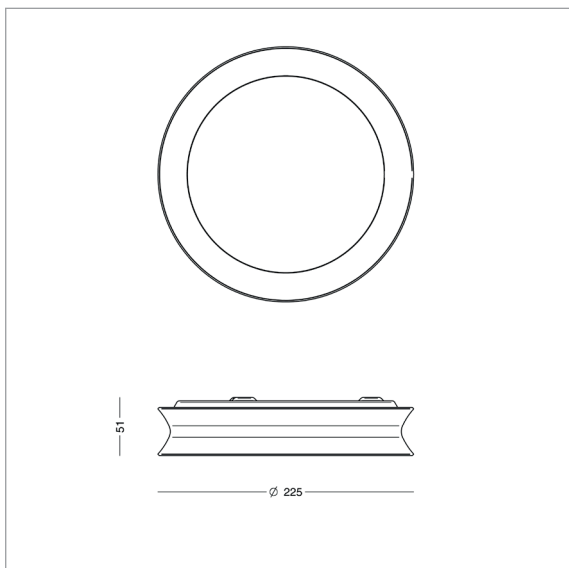

Yoyo 225 - påbygning

Design: C.F. Møller Architects

Armaturdata

Materiale:	støbt aluminium
Finish:	rå aluminium, affedt hvid RAL9010, sort RAL9005, alu-grå RAL9006, gul RAL1032, orange RAL2003, blågrøn RAL6004, gråblå RAL7000
Afskærmning:	opaliseret eller mikroprismatisk acryl (PMMA)
Montage:	udvendigt på loft eller væg
Tilslutning:	max 2 kabler, 5x1,5 mm² sløjfemulighed i 5-polet klemme 2x2,5 mm²
Klassifikation:	IP20, klasse II
Vægt:	1,2 kg
Lyskilde:	LED, udskiftelig

LED- og driverdata

LED:	Edge lit Nedadrettet eller med uplight
Systemforbrug:	7, 10 eller 14 W
Levetid:	min 50.000 timer ved ta 25°C L80B10
Farvetemperatur:	2700, 3000 eller 4000 Kelvin
Energiklasse:	2700 K: F 3000 og 4000 K: E
Farvegengivelse:	min 90 Ra
Farvenøjagtighed:	3 Steps SDCM
Driver:	350-700 mA, dæmpbar mod tillæg
Levetid:	min 50.000 timer

Varianter

YOYO påbygning Ø225							
Varenummer	Lyskilde	Vælg koderne for farve, afskærmning, farvetemperatur etc. i tabellen nedenfor.					
2922-	7 W LED, 350 mA						
2919-	10 W LED, 500 mA						
2918-	14 W LED, 700 mA						
2923-	7 W LED, 350 mA, med uplight						
2921-	10 W LED, 500 mA, med uplight						
2920-	14 W LED, 700 mA, med uplight						
Kombineres med:	Farve	Afskærmning		Farvetemperatur		Dæmpbar driver	
	0 rå aluminium	blank	opaliseret acryl	927	2700 K, 90 Ra	blank	uden dæmpning
	1 hvid RAL 9010	M	mikroprismatisk acryl	930	3000 K, 90 Ra	D	Dali-2
	3 sort RAL 9005			940	4000 K, 90 Ra	T	Triac (350-500 mA)
	19 alu-grå RAL 9006						
	102 gul RAL 1032						
	103 orange RAL 2003						
	104 blågrøn RAL 6004						
	105 gråblå RAL 7000						
Eksempel på varenr.:	2919-1927D = Yoyo 225 påbygning, 10 W, hvid, 2700 K 90 Ra, Dali dæmp