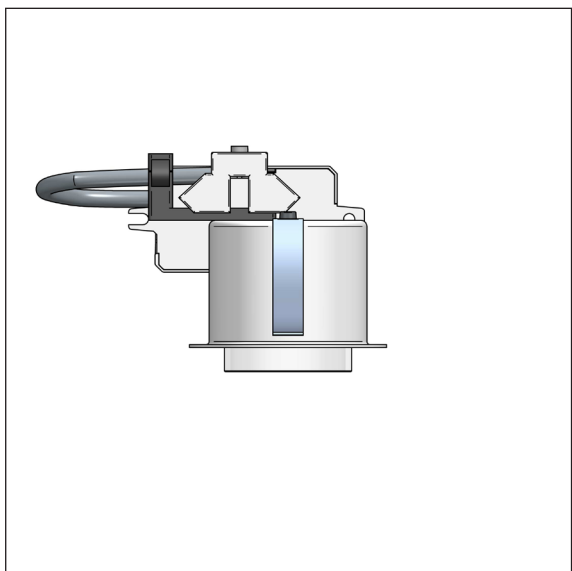

Punktlampen 65

Design: focus lighting

Punktlampens enkle design er domineret af inderrøret i mundblæst opalglas, som giver en smuk diffusion af lys.

De nye LED udgaver af Focus Punktlamperne kombinerer det diffuse lys med punktlýset og opfylder den europæiske standard for generel belysning af undervisningslokaler, kontorer og andre arbejdspladser. LED'en er afskærmet af en diffuser, og der er ikke indkig til indvendige komponenter. Diffuseren medvirker desuden til en jævn oplysning af glasskærmen, og lyskvaliteten i Punktlampen med LED er fuldt på højde med det udtryk man hidtil har opnået med halogen- og glødelamper.

Størrelse:

Ø65 mm

Punktlampen findes desuden i 90, 110, 150 og 200 mm

Overflader:

Hvid eller alu-grå med inderrør i opalglas

Lyskilder til Ø65:

Punktlampen Ø65 fås med LED af typen Bridgelux V6. Bridgelux V6 er en kompakt lyskilde med høj ydelse og gode lysegenskaber. V6 fås i forskellige farvetemperaturer - se specifikationer på næste side.

Indbygning:

Alle varianter af Punktlampen er godkendt til indbygning i forskellige lofttyper, og med speciel tæthedskappe kan de anvendes i baderum og udendørs i udhæng og carporte.

Punktlampen Ø65 mm:

Armaturet kan monteres direkte i isoleret loft.

Punktlampen 65

Design: focus lighting

Armaturdata

Materiale:	Aluminium
Afskærmning:	Cylindrisk opalglas, kipbar hvis tapperne på fjedersvøbet knækkes af
Montering:	Forsænkes; armaturet kan monteres direkte i isoleret loft
Udkæringsmål:	Ø 54-56 mm i 10-20 mm plade
Indbygningsmål:	Højde: min 65 mm Vandret afstand: min 50 mm
Tilslutning:	Klemme og aflastning i driver
Klassifikation:	IP20, klasse II
Vægt:	0,1 kg
Tilbehør:	Rondel for bløde lofter IP21-kappe