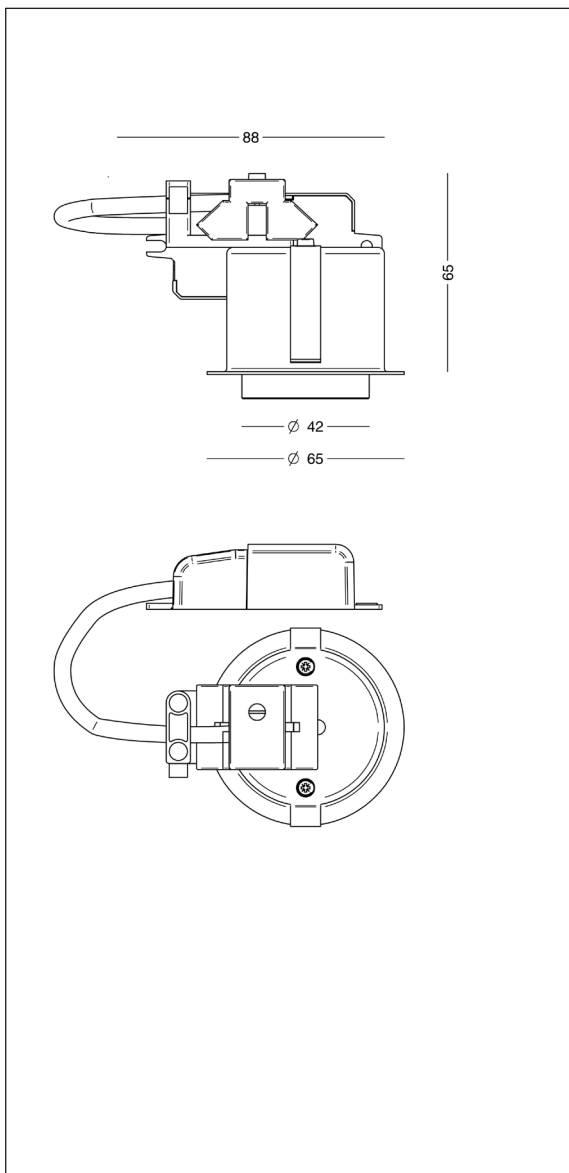

Størrelse:

Ø65 mm

Punktlampen findes desuden i 90, 110, 150 og 200 mm

Overflader:

Hvid eller alu-grå med inderrør i opalglas

Lyskilder til Ø65:

Punktlampen Ø65 fås med LED af typen Bridgelux V6. Bridgelux V6 er en kompakt lyskilde med høj ydelse og gode lysegenskaber. V6 fås i forskellige farvetemperaturer - se specifikationer på næste side.

Indbygning:

Alle varianter af Punktlampen er godkendt til indbygning i forskellige lofttyper, og med speciel tæthedskappe kan de anvendes i baderum og udendørs i udhæng og carporte.

Punktlampen Ø65 mm:

Armaturet kan monteres direkte i isoleret loft.

Punktlampen 65

Design: focus lighting

Armaturdata

Materiale:	Aluminium
Afskærmning:	Cylindrisk opalglas, kipbar hvis tapperne på fjedersvøbet knækkes af
Montering:	Forsænkes; armaturet kan monteres direkte i isoleret loft
Udkæringsmål:	Ø 54-56 mm i 10-20 mm plade
Indbygningsmål:	Højde: min 65 mm Vandret afstand: min 50 mm
Tilslutning:	Klemme og aflastning i driver
Klassifikation:	IP20, klasse II
Vægt:	0,1 kg
Tilbehør:	Rondel for bløde lofter IP21-kappe