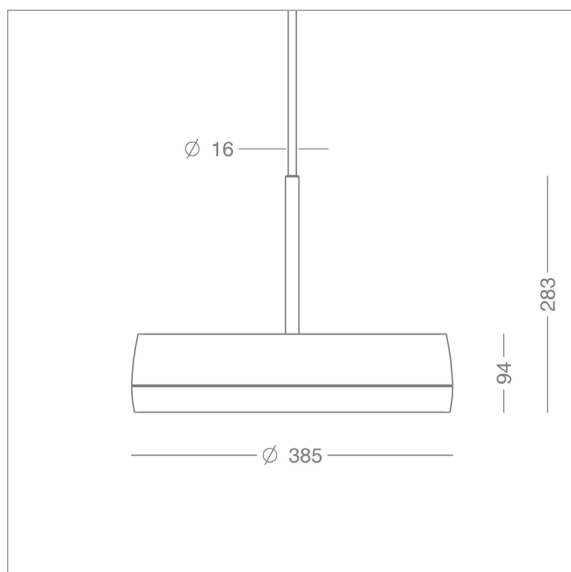

Pelée Pendel

Design: Cubo Arkitekter

Armaturdata

Materiale: støbt aluminium, pulverlakeret:
hvid RAL 9010 Textura
sort Noir 900 Sablé SN351F
alu-grå RAL 9006 Textura
corten brown YX355F

Afskærmning: opaliseret acryl PMMA
alternativt mikroprismatisk acryl

Ledning: 3 m hvid eller sort PKAJ

Klassifikation: IP20, klasse I

Vægt: 3,6 kg

Lyskildetype: LED, udskiftelig

LED- og driverdata

LED: 324 mm board
Uplight: 3 curved strips
Systemforbrug: 17, 23 eller 33 W (nedad)
22, 30 eller 40 W (op- og nedad)

Levetid: min 50.000 timer ved ta 25°C
L80B10

Farvetemperatur: 2700, 3000 el. 4000 Kelvin
alternativt 2700-6500 K dynamisk

Energiklasser: 2700 K: E
3000, 4000, 6500 K: D

Farvegengivelse: min 90 Ra
Farvenøjagtighed: 3 steps SDCM

Driver 17-30 W: 500-700 mA. dæmpbar mod tillæg
Driver 33-40 W: 950-1050 mA, incl. Dali

Varianter

PELÉE pendel Ø385 - nedadlysende								
Varenummer	Lyskilde		Vælg koderne for farve, farvetemperatur etc. i tabellen nedenfor.					
1840-	17 W LED, 500 mA							
1841-	23 W LED, 700 mA							
1844-	33 W LED, 1050 mA, incl. Dali							
PELÉE pendel Ø385 - Uplight								
1842-	22 W LED, 500 mA							
1843-	30 W LED, 700 mA							
1845-	40 W LED, 950 mA, incl. Dali							
Kombineres med:	Farve		Afskærmning		Farvetemperatur		Dæmpbar driver	
	1	hvid	blank	opaliseret acryl	927	2700 K, 90 Ra	blank	uden dæmpning
	9	alu-grå	M	mikroprismatisk acryl	930	3000 K, 90 Ra	V	1-10 V
	17	corten brown			940	4000 K, 90 Ra	D	Dali
	66	noir 900			9WD	TW, Dali, 90 Ra		
							Ledningsfarve	
							blank	hvid
							Y	sort
Eksempel på varenr.:			1840-1930D = Pelée 385 pendel, 17 W, hvid, 3000 K 90 Ra, Dali dæmp, hvid ledning