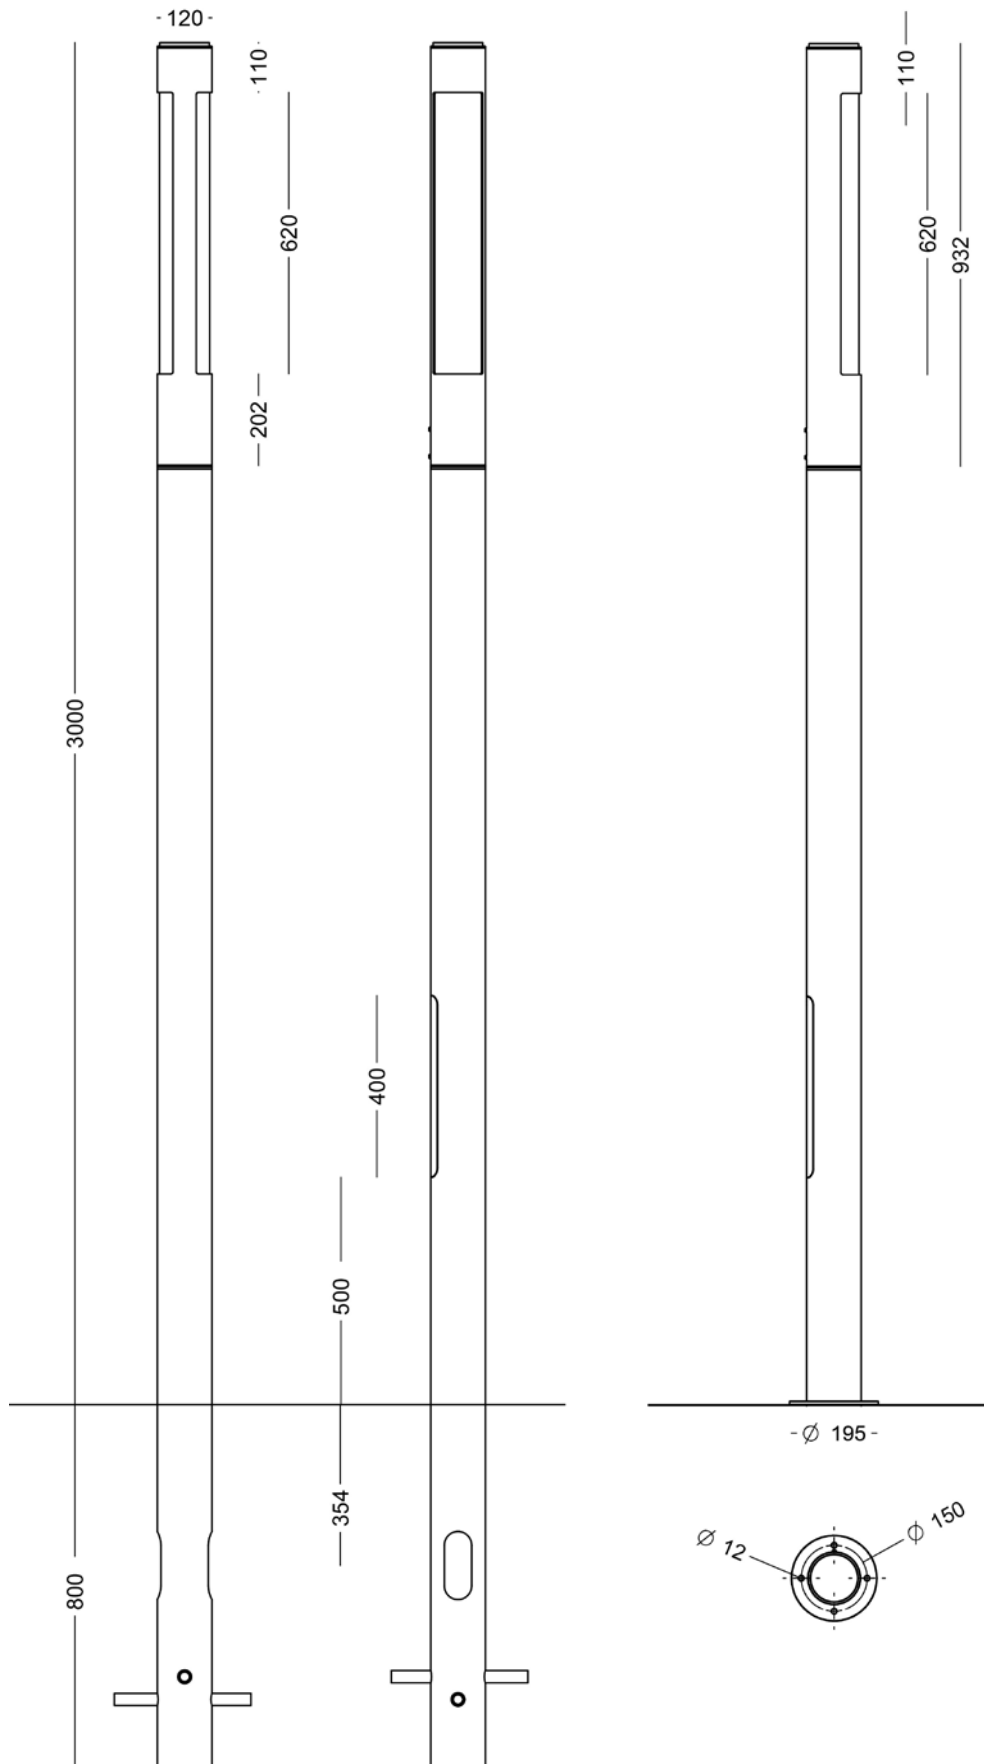

Dua High

Design: Juul I Frost Arkitekter

FOCUS-LIGHTING

Dua High

Design: Juul I Frost Arkitekter

Dua High - LED

Design: Juul I Frost Arkitekter

Armaturspecifikation:

Materiale:	Aluminium
Lakering:	Grafitgrå: YW355F Silvergrå: Y2370I Corten brown: YX355F
Afskærmning:	Sort: Noir 900 Sablé SN351F Cylinder med indvendige spor, UV-bestandigt polycarbonat Enkelt eller dobbelt lysspalte
Montering:	Leveres med krydsfundament for nedgravning eller på flange for påboltning
Tilslutning:	Max tre kabler, 5 x 16 mm ²
Klassifikation:	IP55, klasse II
Vægt:	Flangemodel: 15 kg Med krydsfundament: 17 kg
Lyskildetype:	Udskiftelig LED, COB

Varianter

Dua High - enkelt								
Varenummer	Montering		Lyskilde, Bridgelux V18					
8940-	for nedgravning		14 W, 350 mA					
8941-	på flange		14 W, 350 mA					
Dua High - dobbelt								
Varenummer	Montering		Lyskilde, Bridgelux V18					
8942-	for nedgravning		14 W, 350 mA					
8943-	på flange		14 W, 350 mA					
Vælg koderne for farve, farvetemperatur og evt. dæmpning i tabellen nedenfor.								
Kombineres med:	Farvekode		Farvetemperatur		Dæmpning		Beskyttelsesklasse	
	4	gråfitgrå	827	2700 K, 80 Ra	D	Dali-2	blank	klasse II
	9	silvergrå	830	3000 K, 80 Ra	E	programmerbar	J	klasse I
	17	corten brown	840	4000 K, 80 Ra				
	66	sort noir 900						
							Ekstra transientbeskyttelse	
							X	10 kV
Eksempel på varenr.:	8940-66827E = Dua High enkelt lysspalte, sort noir 900, 2700 K 80 Ra, programmerbar driver							