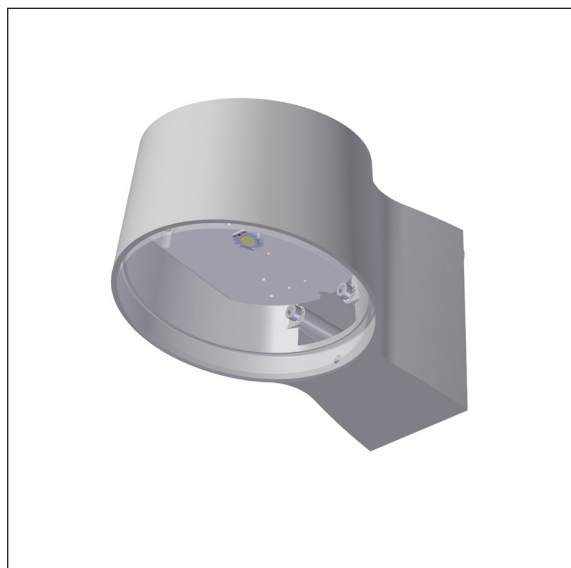

Nyx 190

Design: Vilhelm Lauritzen Arkitekter

Det mindste armatur i Nyx-serien er **Nyx 190**, som kan monteres på væg eller på stander. Som de øvrige armaturer i serien fås armaturet i to sorte, to grå farvevarianter og den nye corten-brune farve.

Armaturerne er enkle og vandalsikre, udført i støbt aluminium med afskærmning i polycarbonat. Standerne fås i H 1000 eller 1200 mm; den høje stander er forsynet med sikringsboks.

NYX armaturerne bestykses med LED eller E27-lyskildetyper.

I den græske mytologi er NYX nattens gudinde eller den personificerede nat - NYX gav liv til dagen

Nyx 190 - væg - LED

Design: Vilhelm Lauritzen Arkitekter

Armaturspecifikation:

Materiale: Støbt aluminium
 Pulverlakering: Grafitgrå: YW355F
 Silvergrå: Y2370I
 Sort: RAL 9005 eller Noir 900 Sablé SN351F
 Corten brown: YX355F
 Afskærmning: Polycarbonat, opaliseret
 Montering: På væg, dobbelt rør- eller kabeltilgang, evt. med beslag for synlig installation.
 Tilslutning: Sløjfemulighed, max 5 x 2,5 mm² i skrueløs klemme
 Klassifikation: IP66, klasse I eller II
 Vandalklasse: IK10
 Vægt: 2,6 kg
 Lyskildetyper: LED eller E27 varianter.
 Alle lyskildekomponenter på udskiftelig indsats.

Nyx 190 for pullert

Design: Vilhelm Lauritzen Arkitekter

Armaturspecifikation:

Materiale: Støbt aluminium
 Lakering: Grafitgrå: YW355F
 Silvergrå: Y2370I
 Sort: RAL 9005 eller Noir 900 Sablé SN351F
 Corten brown: YX355F
 Afskærmning: Polycarbonat, matteret
 Montering: På stander, dobbelt kabeltilgang
 Tilslutning: Sløjfemulighed, max 5 x 2,5 mm² i skrueløs klemme
 Klassifikation: IP66, klasse I eller II
 Vandalklasse: IK10
 Vægt: 2,6 kg