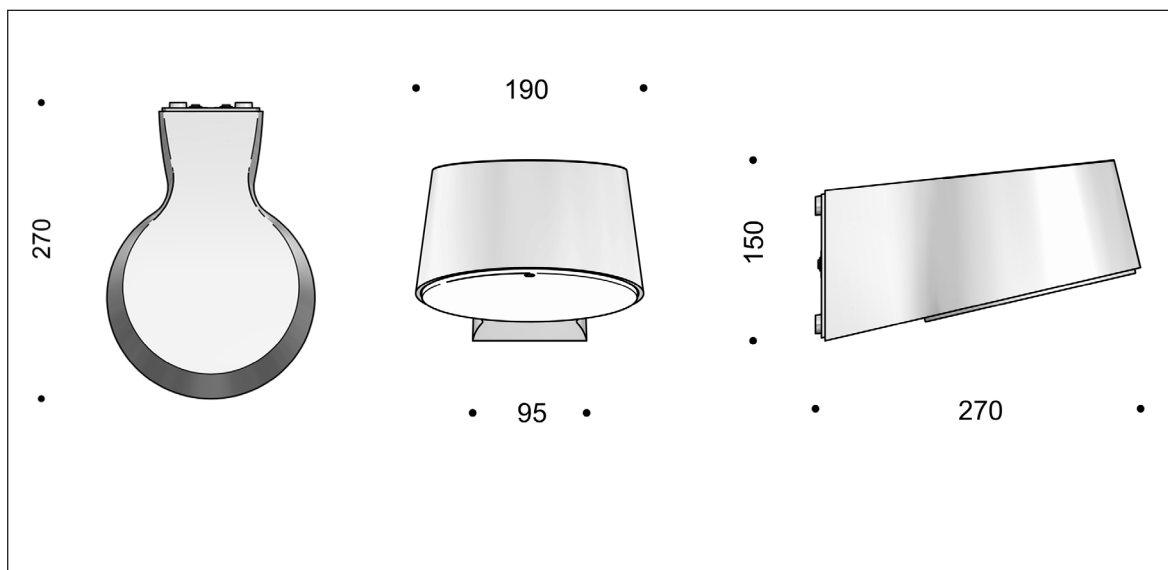

Nyx 190 - E27

Design: Vilhelm Lauritzen Arkitekter

Armaturspecifikation:

Materiale: Støbt aluminium
 Lakering: Grafitgrå: YW355F
 Silvergrå: Y2370I
 Sort: RAL 9005 eller Noir 900 Sablé SN351F
 Corten brown: YX355F
 Afskærmning: Polycarbonat, opaliseret
 Montering: På væg, dobbelt rør- eller kabeltilgang, evt. med beslag for synlig installation.
 Tilslutning: Sløjfemulighed, max 5 x 2,5 mm² i skrueløs klemme
 Klassifikation: IP66, klasse I eller II
 Vandalklasse: IK10
 Vægt: 2,4 kg
 Lyskildetyper: E27 varianter
 Alle lyskildekomponenter på udskiftelig indsats.