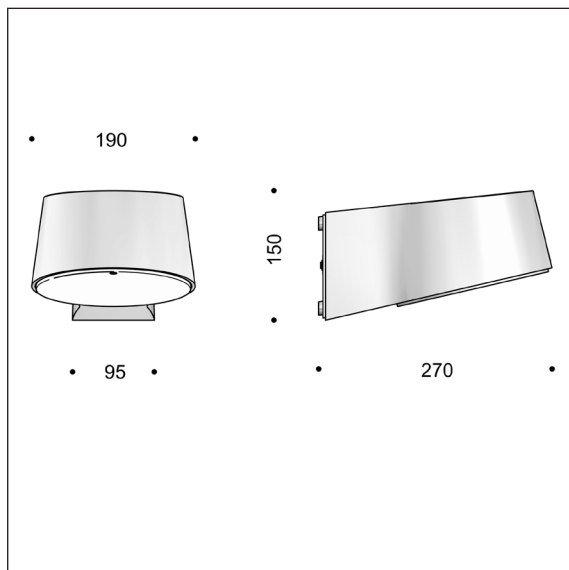

Nyx 190 for pullert

Design: Vilhelm Lauritzen Arkitekter

Armaturspecifikation:

Materiale: Støbt aluminium
Lakering: Grafitgrå: YW355F
Silvergrå: Y2370I
Sort: RAL 9005 eller Noir 900 Sablé SN351F
Corten brown: YX355F
Afskærmning: Polycarbonat, matteret
Montering: På stander, dobbelt kabeltilgang
Tilslutning: Sløjfemulighed, max 5 x 2,5 mm² i skrueløs klemme
Klassifikation: IP66, klasse I eller II
Vandalklasse: IK10
Vægt: 2,6 kg