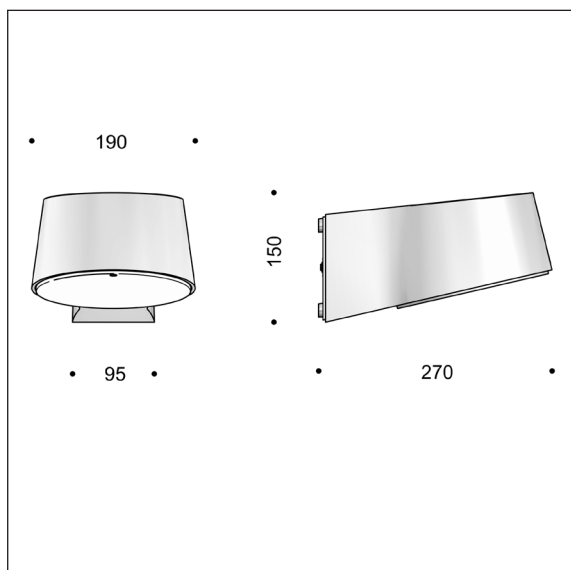

Armaturerne er enkle og vandalsikre, udført i støbt aluminium med afskærmning i polycarbonat. Standerne fås i H 1000 eller 1200 mm; den høje stander er forsynet med sikringsboks.

NYX armaturerne bestykses med LED eller E27-lyskildetyper.

I den græske mytologi er NYX nattens gudinde eller den personificerede nat - NYX gav liv til dagen

Nyx 190 - væg - LED

Design: Vilhelm Lauritzen Arkitekter

Armaturspecifikation:

Materiale: Støbt aluminium
 Pulverlakering: Grafitgrå: YW355F
 Silvergrå: Y2370I
 Sort: RAL 9005 eller Noir 900 Sablé SN351F
 Corten brown: YX355F
 Afskærmning: Polycarbonat, opaliseret
 Montering: På væg, dobbelt rør- eller kabeltilgang, evt. med beslag for synlig installation.
 Tilslutning: Sløjfemulighed, max 5 x 2,5 mm² i skrueløs klemme
 Klassifikation: IP66, klasse I eller II
 Vandalklasse: IK10
 Vægt: 2,6 kg
 Lyskildetyper: LED eller E27 varianter.
 Alle lyskildekomponenter på udskiftelig indsats.