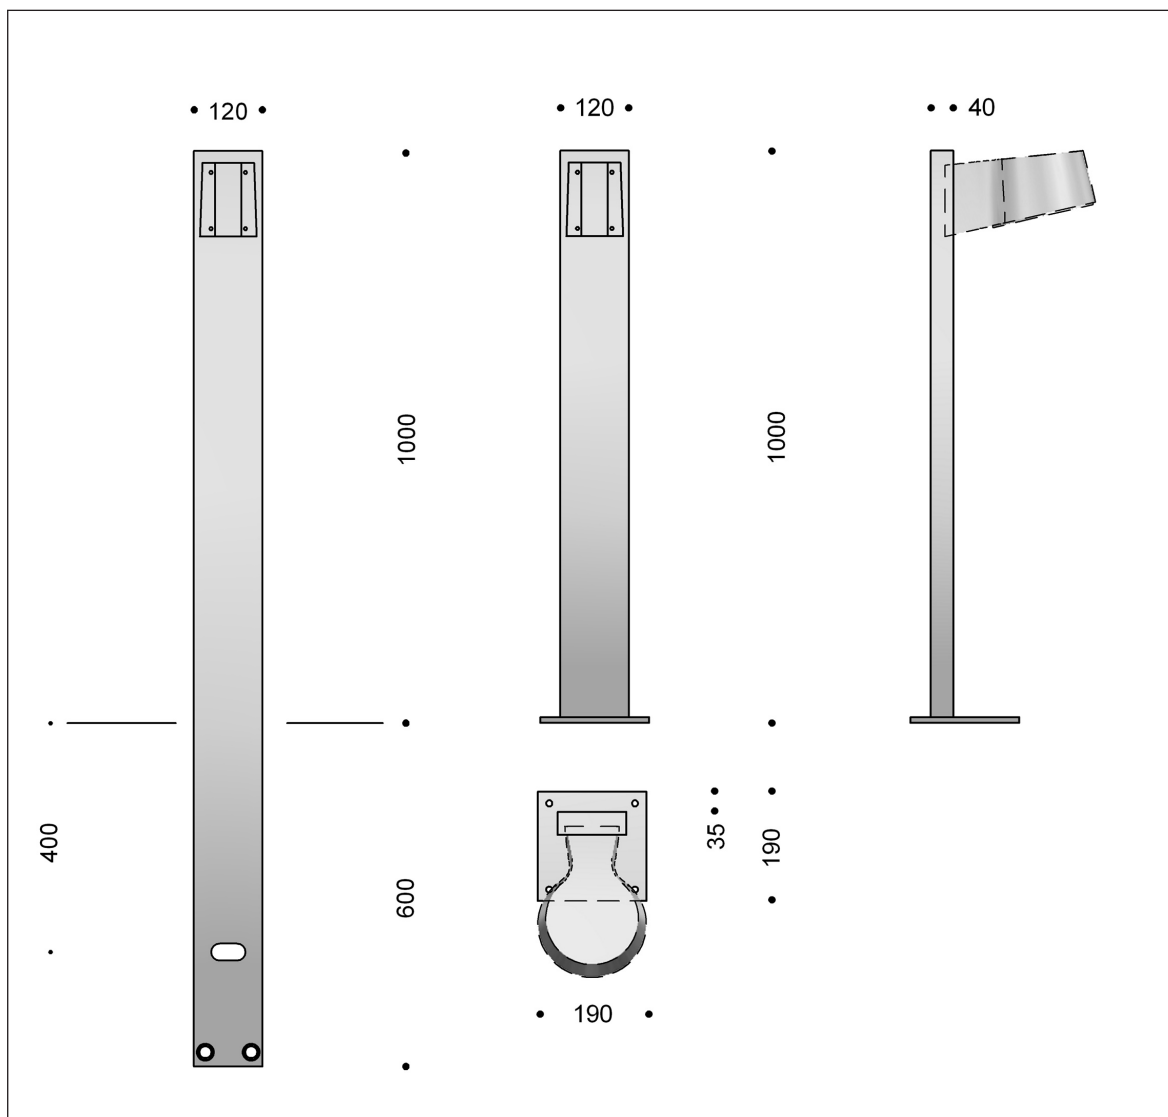

Nyx 190 - E27

Design: Vilhelm Lauritzen Arkitekter

Armaturspecifikation:

Materiale: Støbt aluminium
 Lakering: Grafitgrå: YW355F
 Silvergrå: Y2370I
 Sort: RAL 9005 eller Noir 900 Sablé SN351F
 Corten brown: YX355F
 Afskærmning: Polycarbonat, opaliseret
 Montering: På væg, dobbelt rør- eller kabeltilgang, evt. med beslag for synlig installation.
 Tilslutning: Sløjfemulighed, max 5 x 2,5 mm² i skrueløs klemme
 Klassifikation: IP66, klasse I eller II
 Vandalklasse: IK10
 Vægt: 2,4 kg
 Lyskildetyper: E27 varianter
 Alle lyskildekomponenter på udskiftelig indsats.

NYX 190 E27

Bestykning: max 57 W, max L/Ø: 130/58 mm
 Vi anbefaler Deco Aurora LED, 7,5 W

Varianter:

Varenummer	E27 varianter			
6022-	max 57 W, max L/Ø: 130/58 mm			
	Vi anbefaler Deco Aurora LED dæmpbar, 7,5 W			
Kombineres med:	Farve			
	3	sort RAL 9005		
	4	grafitgrå		
	9	silvergrå		
	17	corten brown		
	66	sort noir 900		
	6022-66 = Nyx 190 E27, noir 900, klasse I			
Tillæg:				
1100-6	A60 Deco Aurora LED dæmpbar, 7,5 W, 2700 K, 80 Ra, 20.000 timers drift			
1711-	Vægbeslag for synlig installation; kombiner med farvekode			

Nyx Pullert 1000

Design: Vilhelm Lauritzen Arkitekter

Specifikation:

Materiale: Lakeret aluminium
 Lakering: Grafitgrå: YW355F, Silvergrå: Y2370I, Sort: RAL 9005, Sort: Noir 900 Sablé SN351F, Corten brown: YX355F
 Montering: Leveres for nedgravning eller på flange for påboltning. Ledningsføring i pullert.
 Tilslutning: I armatur
 Vægt: 4-5 kg