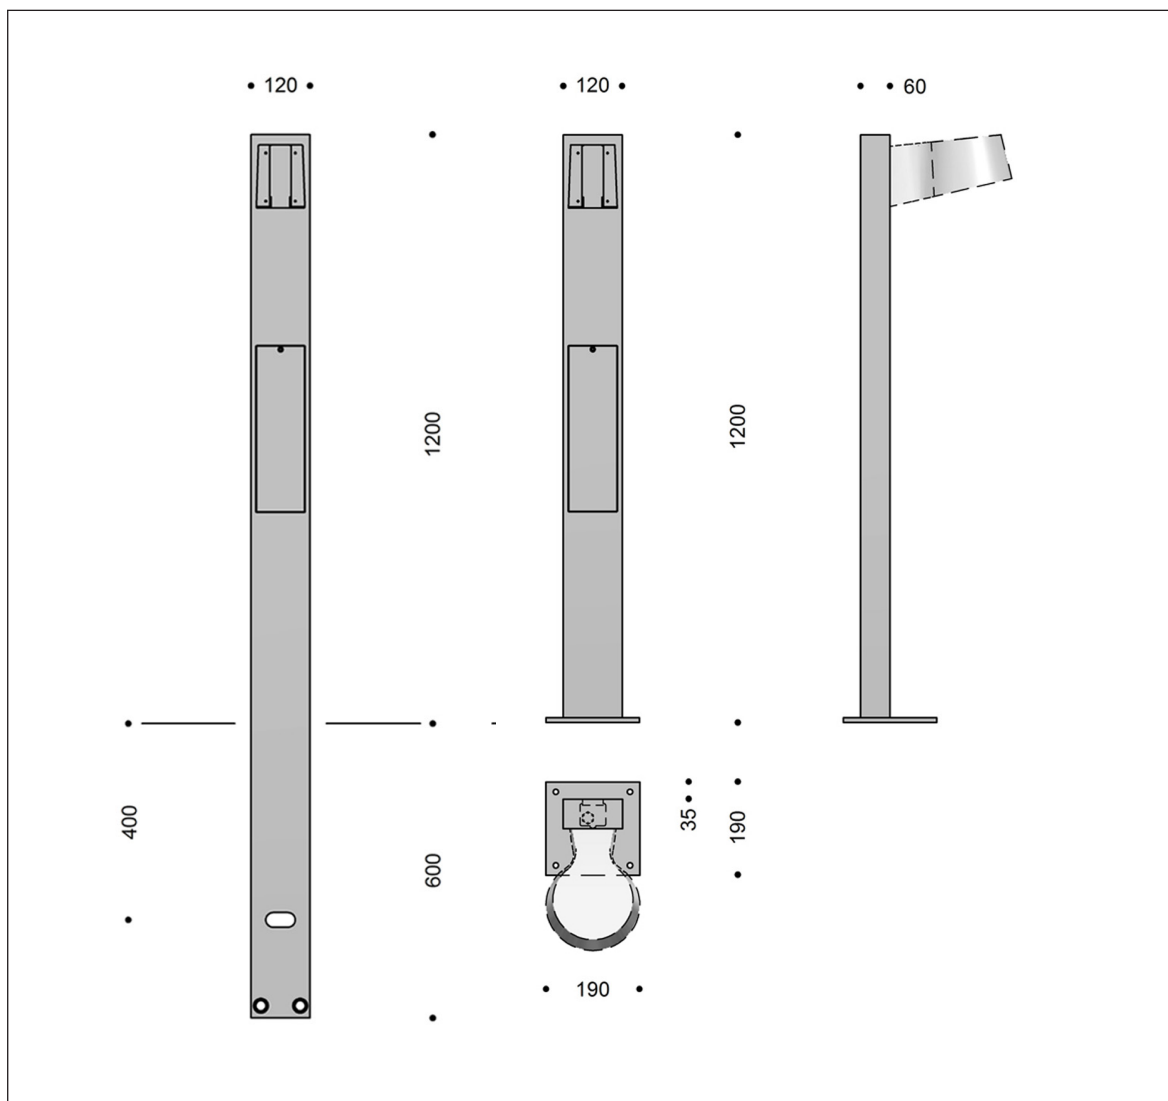

Nyx Pullert 1200

Design: Vilhelm Lauritzen Arkitekter

Specifikation:

Materiale: Lakeret aluminium
Lakering: Grafitgrå: YW355F, Silvergrå: Y2370I, Sort: RAL 9005, Sort: Noir 900 Sablé SN351F, Corten brown: YX355F
Montering: Leveres for nedgravning eller på flange for påboltning.
Tilslutning: I dåse med 6A sikringsindsats og følgende kablingsmuligheder:
Klasse I 2 stk 5 x 10 mm² eller 3 stk 5 x 6 mm²
Klasse II 2 stk 4 x 10 mm² eller 3 stk 4 x 6 mm²
Vægt: 4,5-6 kg

Varianter:

Varenummer	Højde: 1200 mm	Vælg koderne for farve og evt. klasse II nedenfor.			
7023-	for nedgravning				
7024-	på flange				
Kombineres med:	Farve	Klassifikation			
	3 sort RAL 9005	blank	klasse I		
	4 grafitgrå	K	klasse II		
	9 silvergrå				
	17 corten brown				
	66 sort noir 900				
Eksempel:	7023-4K = Nyx pullert 1200 for nedgravning, grafitgrå, klasse II