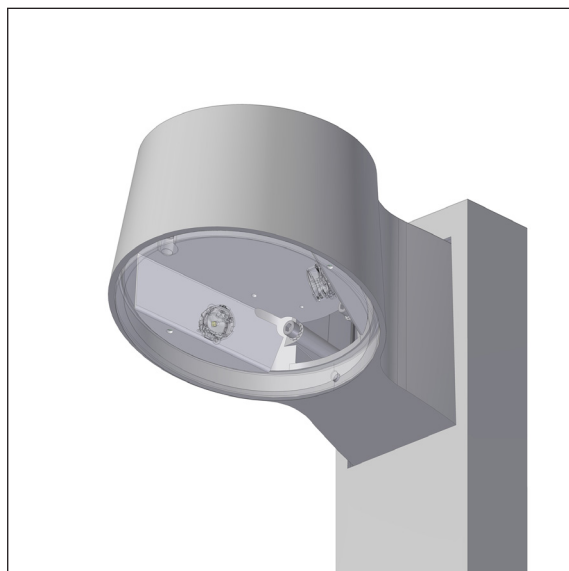

Lyskilde- og driverspecifikation:

LED type: 2 x Bridgelux V6
Energiforbrug: 6, 8, 11 eller 16 W
Operationel levetid: min 100.000 timer ved ta max 25°C. L90B10
Farvetemperatur: 2700, 3000 eller 4000 K, energiklasse F
Farvegengivelse: min. 90 Ra
Farvenøjagtighed: 3 Steps SDCM
Virkningsgrad: 59%
Standard driver: LED driver, 20 W, dæmpbar mod tillæg
Startstrøm: max 5 A (50% efter 50 µs)
Operationel levetid: min 100.000 timer
Programmerbar driver: Xitanium Full Xi FP 22 W, 0,3-1,0 A
Startstrøm: max 14 A (50% efter 400 µs)
Dæmpning: 5-trins dæmpning inden for lumenpakken
Transientbeskyttelse: L/N-GND: 8 kV, L-N: 6 kV
Operationel levetid: min 100.000 timer

Varianter:

NYX 190 for pullertmontage, LED							
Varenummer	Lyskilde	Vælg koderne for farve, farvetemperatur etc. i tabellen nedenfor.					
6889-	6 W Bridgelux V6, 250 mA						
6841-	8 W Bridgelux V6, 350 mA						
6842-	11 W Bridgelux V6, 500 mA						
6888-	16 W Bridgelux V6, 700 mA						
Kombineres med:	Farve	Farvetemperatur		Dæmpning		Klassifikation	
	3 sort RAL 9005	927	2700 K, 90 Ra	blank	uden dæmp	blank	klasse I
	4 grafitgrå	930	3000 K, 90 Ra	V	1-10 V	K	klasse II
	9 silvergrå	940	4000 K, 90 Ra	D	Dali-2		
	17 corten brown			E	programmerbar		
	66 sort noir 900						
Eksempel på varenr.:	6841-9930K = Nyx 190 for pullert, 8 W LED for pullertmontage, silvergrå, 3000 K 90 Ra, uden dæmp, klasse II